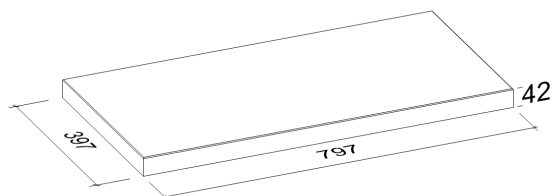

trendstone

4,2 cm - 02

Den Anfang
macht ein guter Stein.

Verlegeart **Kreuzfugenverband**

Produkt/System **trendstone**

		①	①			

Maßstab = 1:33

80 x 40 cm

Bedarf pro m² 3,13 Platten 80 x 40 x 4,2 cm

Anfangsstein pro m ---

Rastermaß 80 x 40 x 4,2 cm

Besonderheit Verlegung mit Fugenkreuzen

Steinmaß (in mm)

Weitere Details zum Verlegen und Pflegen >>> www.rinn.net