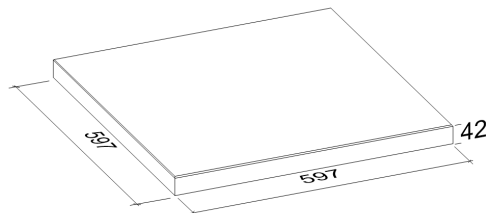

## 4,2 cm - 07

Den Anfang  
macht ein guter Stein.

Verlegeart **Kreuzfugenverband**

Produkt/System **trendstone**

			①	①				

Maßstab = 1:33

60 x 60 cm

Bedarf pro m<sup>2</sup> 2,78 Platten 60 x 60 x 4,2 cm

Anfangsstein pro m ---

Rastermaß 60 x 60 x 4,2 cm

Besonderheit Verlegung mit Fugenkreuzen

Steinmaß (in mm)

Weitere Details zum Verlegen und Pflegen >>> [www.rinn.net](http://www.rinn.net)

Rinn Beton- und Naturstein · Info-Hotline Heuchelheim 0800 7466800