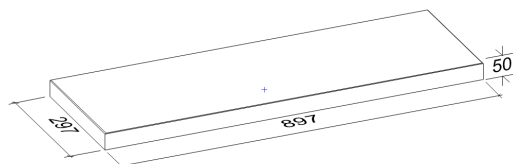

trendstone

5 cm - 04

Den Anfang
macht ein guter Stein.

Verlegeart **Drittelverband**

Produkt/System **trendstone**

Bedarf pro m² 3,70 Platten 90 x 30 x 5 cm

Anfangsstein pro m ---

Rastermaß 90 x 30 x 5 cm

Besonderheit Verlegung mit Fugenkreuzen

Steinmaß (in mm)

Weitere Details zum Verlegen und Pflegen >>> www.rinn.net

Rinn Beton- und Naturstein · Info-Hotline Heuchelheim 0800 7466800