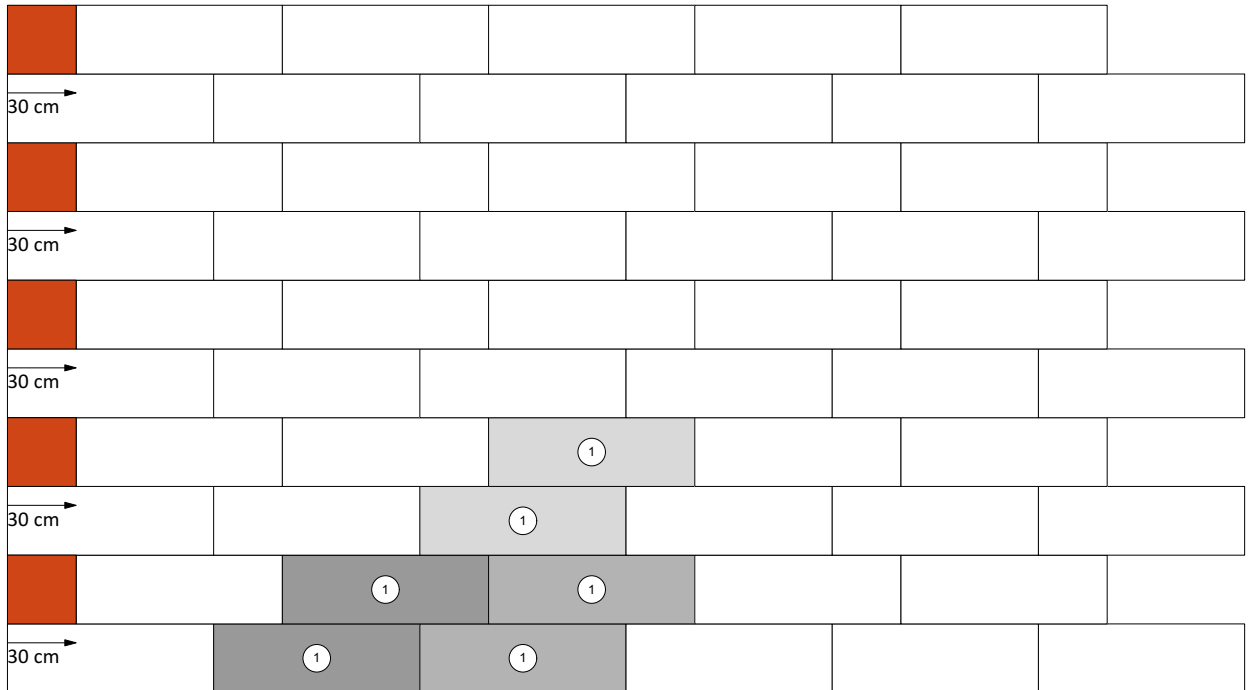

trendstone

5 cm - 04

Den Anfang
macht ein guter Stein.

Verlegeart **Drittelverband**

Produkt/System **trendstone**

Bedarf pro m² 3,70 Platten 90 x 30 x 5 cm

Anfangsstein pro m ---

Rastermaß 90 x 30 x 5 cm

Besonderheit Verlegung mit Fugenkreuzen

Steinmaß (in mm)

Weitere Details zum Verlegen und Pflegen >>> www.rinn.net

Rinn Beton- und Naturstein · Info-Hotline Heuchelheim 0800 7466800