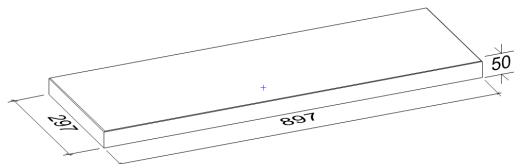

trendstone

5 cm - 05

Den Anfang
macht ein guter Stein.

Verlegeart **Kreuzfugenverband**

Produkt/System **trendstone**

		①	①		

Maßstab = 1:33

90 x 30 cm

Bedarf pro m² 3,70 Platten 90 x 30 x 5 cm

Anfangsstein pro m ---

Rastermaß 90 x 30 x 5 cm

Besonderheit Verlegung mit Fugenkreuzen

Steinmaß (in mm)

Weitere Details zum Verlegen und Pflegen >>> www.rinn.net

Rinn Beton- und Naturstein · Info-Hotline Heuchelheim 0800 7466800