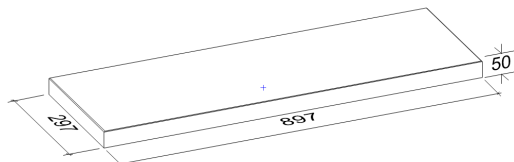

trendstone

5 cm - 03

Den Anfang
macht ein guter Stein.

Verlegeart **Reihenverband**

Produkt/System **trendstone**

Maßstab = 1:33

90 x 30 cm

= Stein geschnitten

Bedarf pro m² 3,70 Platten 90 x 30 x 5 cm

Anfangsstein pro m ---

Rastermaß 90 x 30 x 5 cm

Besonderheit Verlegung mit Fugenkreuzen

Steinmaß (in mm)

Weitere Details zum Verlegen und Pflegen >>> www.rinn.net

Rinn Beton- und Naturstein · Info-Hotline Heuchelheim 0800 7466800