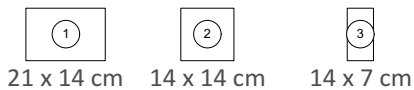

Altstadtpflaster

8 cm - 33

Den Anfang
macht ein guter Stein.

Verlegeart **wilder Verband**

Produkt/System **Altstadtpflaster**

Maßstab = 1:20

Bedarf pro m ²	17,01 Steine 21 x 14 x 8 cm = 50%, 17,01 Steine 14 x 14 x 8 cm = 33,33%, 17,01 Steine 14 x 7 x 8 cm = 17%
Anfangsstein pro m	---
Rastermaß	21 x 14 x 8 cm, 14 x 14 x 8 cm, 14 x 7 x 8 cm
Besonderheit	1 Lage = 4 Verlegemodule, Kreuzfugen vermeiden, Binderstein in 14 x 14 x 14 cm erhältlich