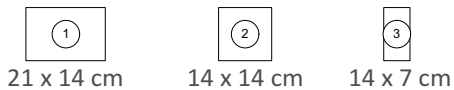

## 8 cm - 35

Den Anfang  
macht ein guter Stein.

Verlegeart

**Reihenverband mit 3 Formaten**

Produkt/System

**Altstadtpflaster**

Maßstab = 1:20

Bedarf pro m<sup>2</sup>

17,01 Steine 21 x 14 x 8 cm = 50%, 17,01 Steine 14 x 14 x 8 cm = 33,33%,  
17,01 Steine 14 x 7 x 8 cm = 16,67%

Anfangsstein pro m

---

Rastermaß

21 x 14 x 8 cm, 14 x 14 x 8 cm, 14 x 7 x 8 cm

Besonderheit

1 Lage = 16 Verlegemodule, Kreuzfugen vermeiden, wilder Verband in Reihe gelegt,  
Binderstein in 14 x 14 x 14 cm erhältlich