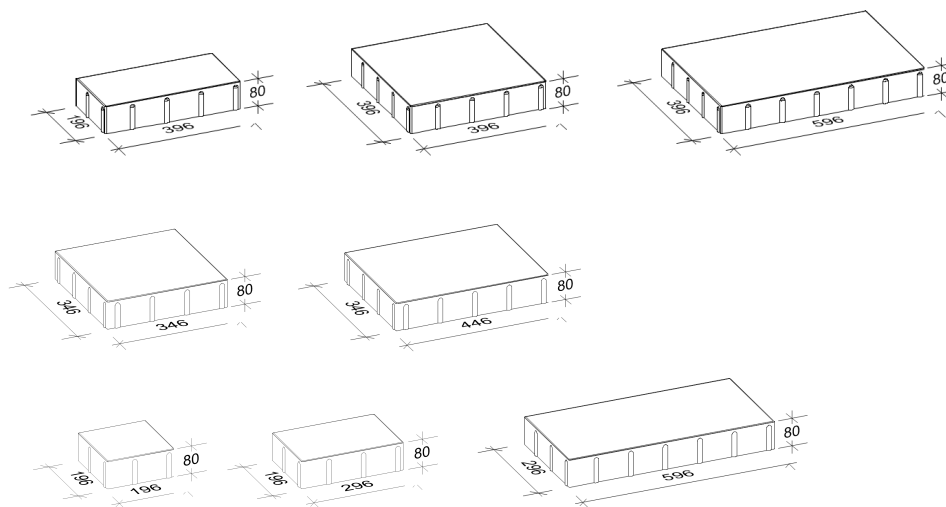

Cosmo large & medium

8 cm - 01

Den Anfang
macht ein guter Stein.

Verlegeart	Reihenverband
Produkt/System	Cosmo
Rastermaß	60 x 40 x 8 cm, 40 x 40 x 8 cm, 40 x 20 x 8 cm, 45 x 35 x 8 cm, 35 x 35 x 8 cm, 60 x 30 x 8 cm, 30 x 20 x 8 cm, 20 x 20 x 8 cm
Besonderheit	jeweils nur lagenweise erhältlich

Steinmaß (in mm)

TIPP

Weitere Details zum Verlegen und Pflegen >>> www.rinn.net

Rinn Beton- und Naturstein · Info-Hotline Heuchelheim 0800 7466800