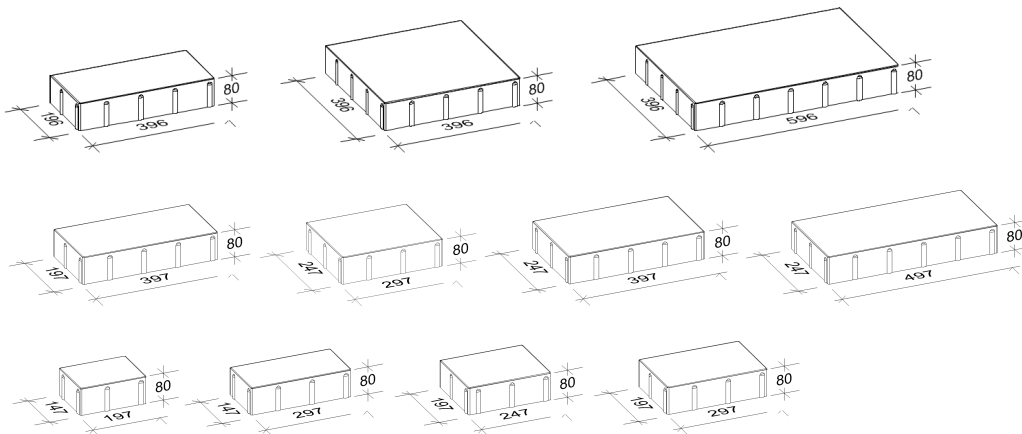

40 x 20 cm

50 x 25 cm

40 x 25 cm

30 x 25 cm

40 x 20 cm

30 x 20 cm

25 x 20 cm

30 x 15 cm

20 x 15 cm

Cosmo large & small

8 cm - 01

Den Anfang
macht ein guter Stein.

Verlegeart	Reihenverband
Produkt/System	Cosmo
Rastermaß	60 x 40 x 8 cm, 40 x 40 x 8 cm, 40 x 20 x 8 cm, 50 x 25 x 8 cm, 40 x 25 x 8 cm, 30 x 25 x 8 cm, 40 x 20 x 8 cm, 30 x 20 x 8 cm, 25 x 20 x 8 cm, 30 x 15 x 8 cm, 20 x 15 x 8 cm
Besonderheit	jeweils nur lagenweise erhältlich

Steinmaß (in mm)

TIPP

Weitere Details zum Verlegen und Pflegen >>> www.rinn.net

Rinn Beton- und Naturstein · Info-Hotline Heuchelheim 0800 7466800