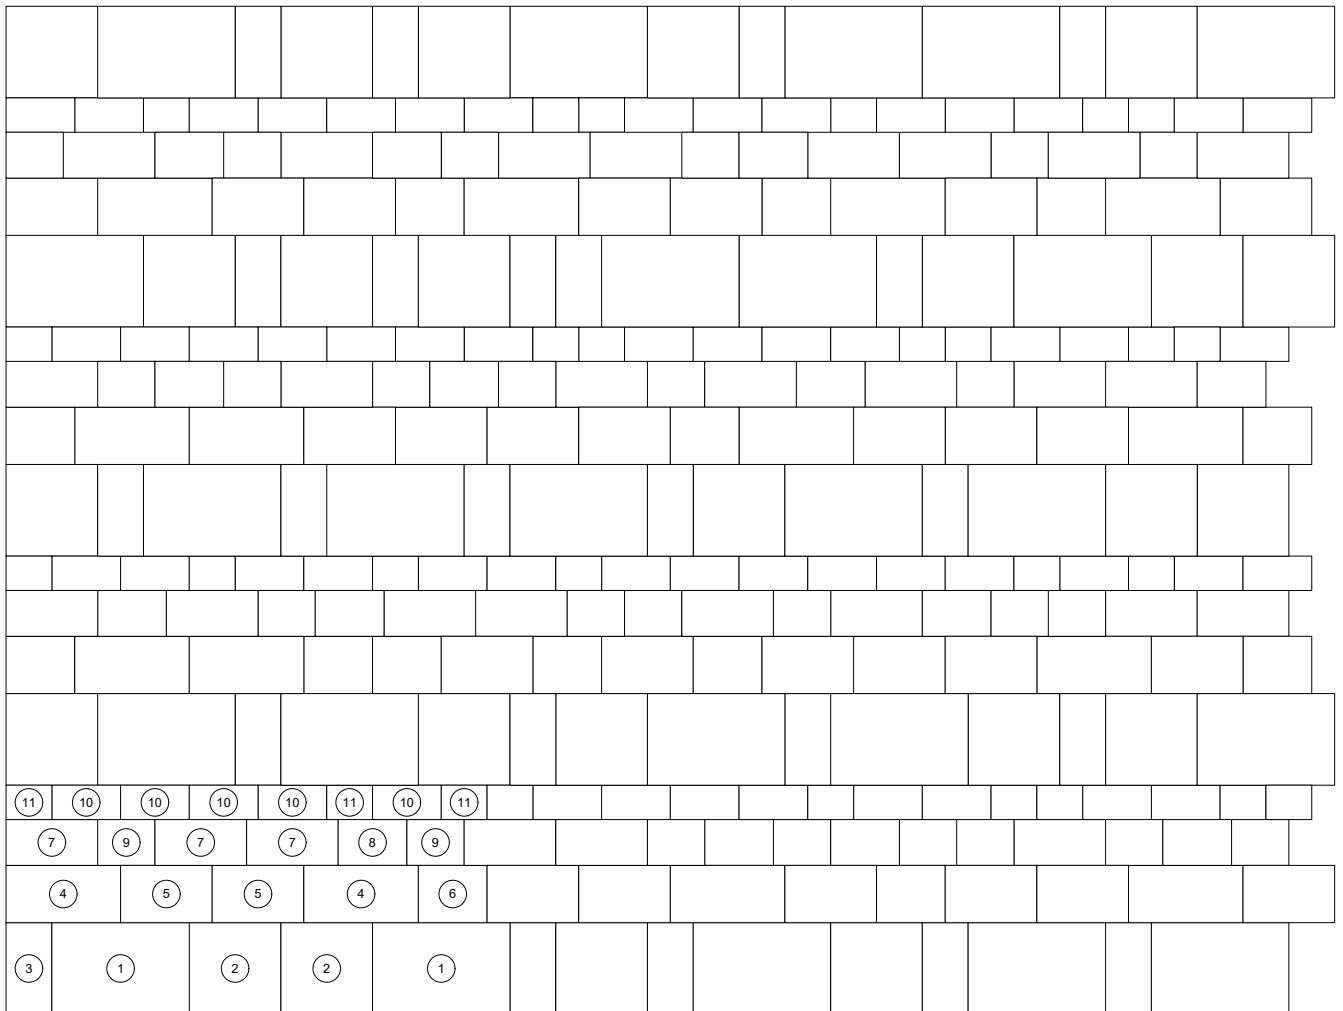

Cosmo large & small

8 cm - 01

Den Anfang
macht ein guter Stein.

Verlegeart **Reihenverband**

Produkt/System **Cosmo**

Maßstab = 1:33

60 x 40 cm

40 x 40 cm

40 x 20 cm

50 x 25 cm

40 x 25 cm

30 x 25 cm

40 x 20 cm

30 x 20 cm

25 x 20 cm

30 x 15 cm

20 x 15 cm

Cosmo large & small

8 cm - 01

Den Anfang
macht ein guter Stein.

Verlegeart	Reihenverband
Produkt/System	Cosmo
Rastermaß	60 x 40 x 8 cm, 40 x 40 x 8 cm, 40 x 20 x 8 cm, 50 x 25 x 8 cm, 40 x 25 x 8 cm, 30 x 25 x 8 cm, 40 x 20 x 8 cm, 30 x 20 x 8 cm, 25 x 20 x 8 cm, 30 x 15 x 8 cm, 20 x 15 x 8 cm
Besonderheit	jeweils nur lagenweise erhältlich