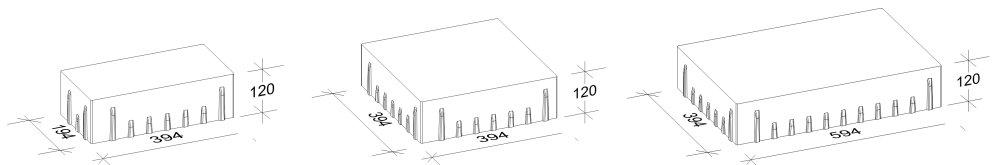

## 12 cm - 01

Den Anfang  
macht ein guter Stein.

Verlegeart

**Reihenverband**

Produkt/System

**Magnum Cosmo mit static Verschiebeschutz**

Maßstab = 1:33

60 x 40 cm

40 x 40 cm

40 x 20 cm

Bedarf pro m<sup>2</sup>

2,08 Steine 60 x 40 x 12 cm = 50,00%, 2,08 Steine 40 x 40 x 12 cm = 33,33%,  
2,08 Steine 40 x 20 x 12 cm = 16,67%

Anfangsstein pro m

---

Rastermaß

60 x 40 x 12 cm, 40 x 40 x 12 cm, 40 x 20 x 12 cm

Besonderheit

jeweils nur lagenweise erhältlich, Kreuzfugen vermeiden,  
Steinversatz im 5 cm Raster

Steinmaß (in mm)

TIPP

Weitere Details zum Verlegen und Pflegen >>> [www.rinn.net](http://www.rinn.net)

Rinn Beton- und Naturstein · Info-Hotline Heuchelheim 0800 7466800