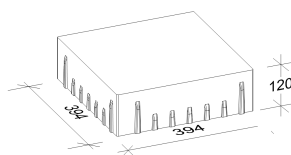

40 x 40 cm

40 x 20 cm

= Stein geschnitten

= Verlegemodul

Bedarf pro m<sup>2</sup>

2,08 Steine 60 x 40 x 12 cm = 50,00%, 2,08 Steine 40 x 40 x 12 cm = 33,33%,  
2,08 Steine 40 x 20 x 12 cm = 16,67%

Anfangsstein pro m

---

Rastermaß

60 x 40 x 12 cm, 40 x 40 x 12 cm, 40 x 20 x 12 cm

Besonderheit

jeweils nur lagenweise erhältlich, Kreuzfugen vermeiden,  
Steinversatz im 5 cm Raster

Steinmaß (in mm)

TIPP

Weitere Details zum Verlegen und Pflegen >>> [www.rinn.net](http://www.rinn.net)