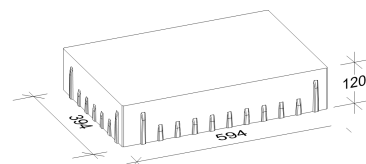

40 x 40 cm

40 x 20 cm

= Stein geschnitten

= Verlegemodul

Bedarf pro m<sup>2</sup>

2,08 Steine 60 x 40 x 12 cm = 50,00%, 2,08 Steine 40 x 40 x 12 cm = 33,33%,  
2,08 Steine 40 x 20 x 12 cm = 16,67%

Anfangsstein pro m

---

Rastermaß

60 x 40 x 12 cm, 40 x 40 x 12 cm, 40 x 20 x 12 cm

Besonderheit

jeweils nur lagenweise erhältlich, Kreuzfugen vermeiden,  
Steinversatz im 5 cm Raster

Steinmaß (in mm)

TIPP

Weitere Details zum Verlegen und Pflegen >>> [www.rinn.net](http://www.rinn.net)