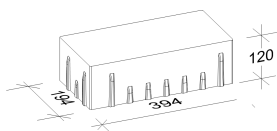

40 x 40 cm

40 x 20 cm

= Stein geschnitten

= Verlegemodul

Bedarf pro m<sup>2</sup>

2,08 Steine 60 x 40 x 12 cm = 50,00%, 2,08 Steine 40 x 40 x 12 cm = 33,33%,  
2,08 Steine 40 x 20 x 12 cm = 16,67%

Anfangsstein pro m

---

Rastermaß

60 x 40 x 12 cm, 40 x 40 x 12 cm, 40 x 20 x 12 cm

Besonderheit

jeweils nur lagenweise erhältlich, Kreuzfugen vermeiden,  
Steinversatz im 5 cm Raster

Steinmaß (in mm)

TIPP

Weitere Details zum Verlegen und Pflegen >>> [www.rinn.net](http://www.rinn.net)