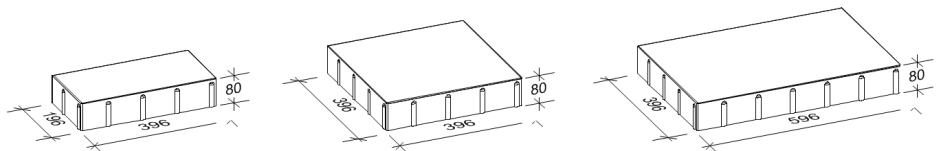

Weitere Details zum Verlegen und Pflegen >>> www.rinn.net

Rinn Beton- und Naturstein · Info-Hotline Heuchelheim 0800 7466800