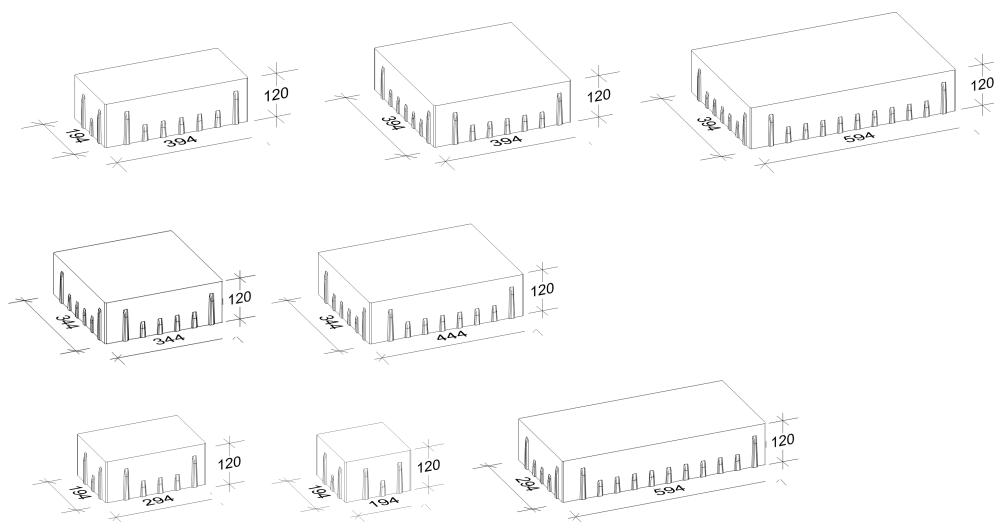

Cosmo large & medium

12 cm - 01

RINN

Den Anfang
macht ein guter Stein.

Verlegeart

Reihenverband

Produkt/System

Magnum Cosmo mit static Verschiebeschutz

Rastermaß

60 x 40 x 12 cm, 40 x 40 x 12 cm, 40 x 20 x 12 cm, 45 x 35 x 12 cm,
35 x 35 x 12 cm, 60 x 30 x 12 cm, 30 x 20 x 12 cm, 20 x 20 x 12 cm

Besonderheit

jeweils nur lagenweise erhältlich, Kreuzfugen vermeiden,
Steinversatz im 5 cm Raster

Steinmaß (in mm)

TIPP

Weitere Details zum Verlegen und Pflegen >>> www.rinn.net

Rinn Beton- und Naturstein · Info-Hotline Heuchelheim 0800 7466800