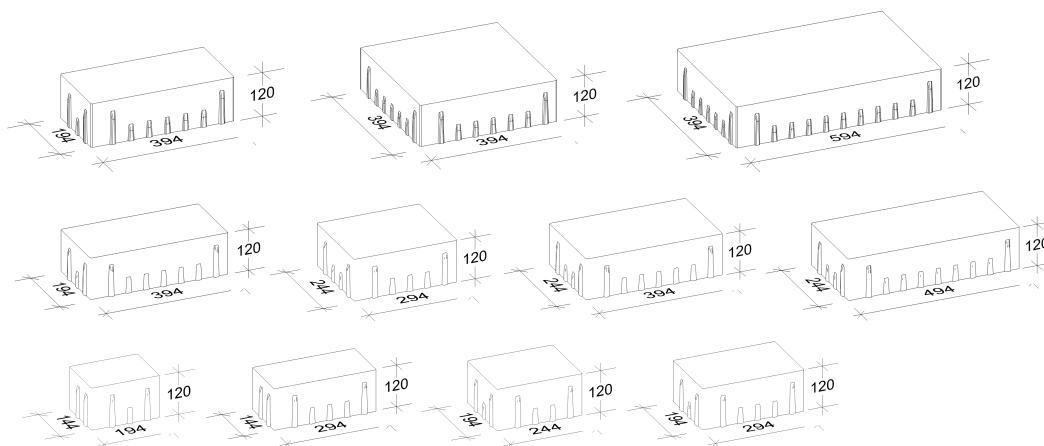

## 12 cm - 01

Den Anfang  
macht ein guter Stein.

Verlegeart

**Reihenverband**

Produkt/System

**Magnum Cosmo mit static Verschiebeschutz**

Rastermaß

60 x 40 x 12 cm, 40 x 40 x 12 cm, 40 x 20 x 12 cm, 50 x 25 x 12 cm,  
40 x 25 x 12 cm, 30 x 25 x 12 cm, 40 x 20 x 12 cm, 30 x 20 x 12 cm,  
25 x 20 x 12 cm, 30 x 15 x 12 cm, 20 x 15 x 12 cm

Besonderheit

jeweils nur lagenweise erhältlich, Kreuzfugen vermeiden,  
Steinversatz im 5 cm Raster

Steinmaß (in mm)

TIPP

Weitere Details zum Verlegen und Pflegen >>> [www.rinn.net](http://www.rinn.net)

Rinn Beton- und Naturstein · Info-Hotline Heuchelheim 0800 7466800