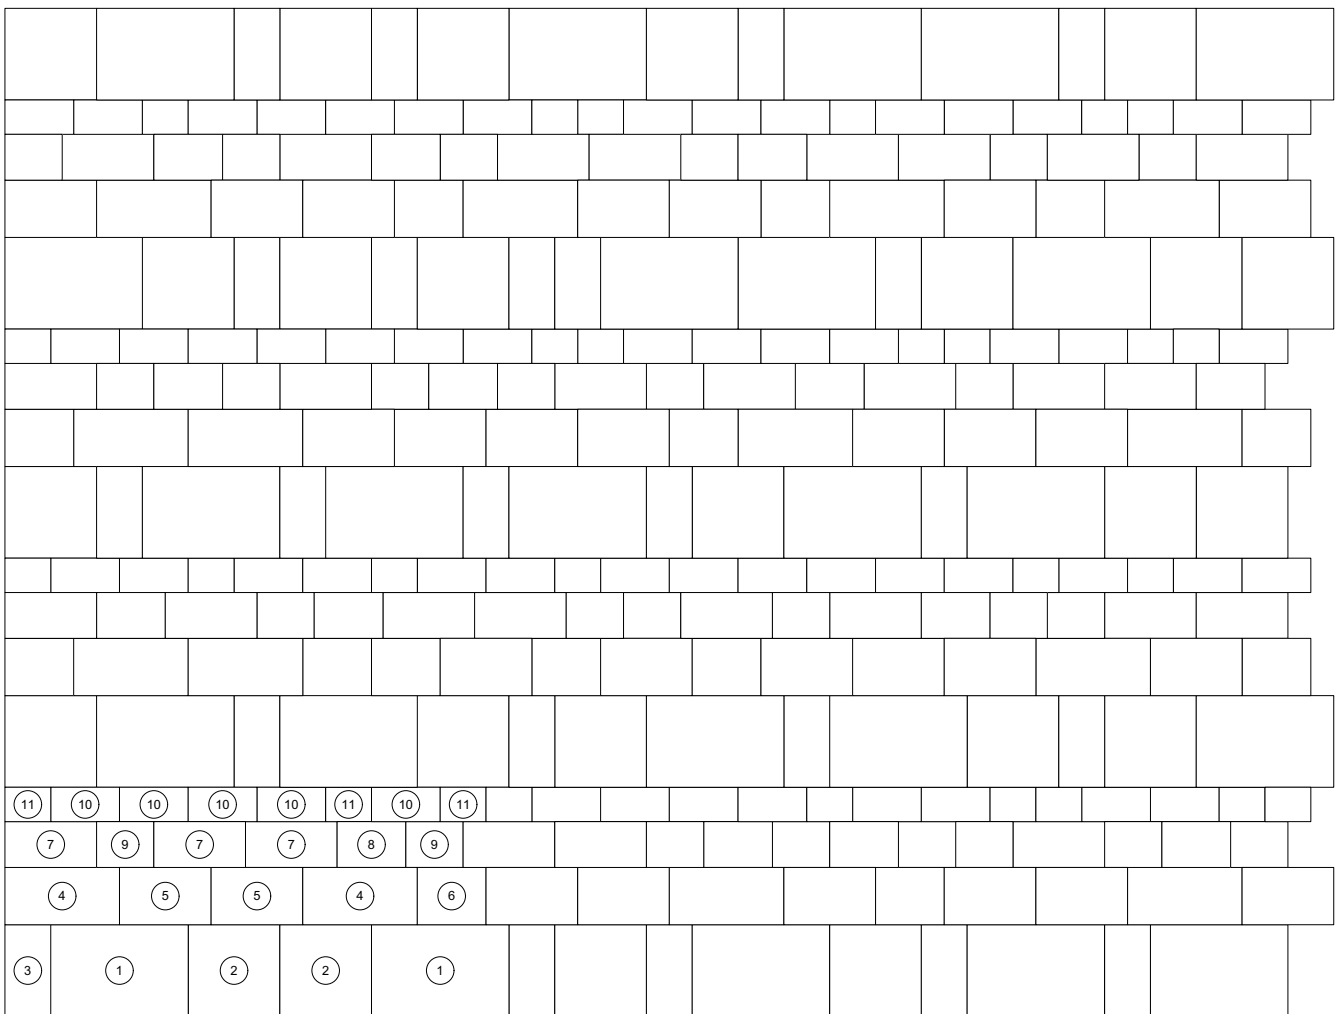

## 12 cm - 01

Den Anfang  
macht ein guter Stein.

Verlegeart

**Reihenverband**

Produkt/System

**Magnum Cosmo mit static Verschiebeschutz**

Maßstab = 1:33

60 x 40 cm

40 x 40 cm

40 x 20 cm

50 x 25 cm

40 x 25 cm

30 x 25 cm

40 x 20 cm

30 x 20 cm

25 x 20 cm

## 12 cm - 01

Den Anfang  
macht ein guter Stein.

Verlegeart

**Reihenverband**

Produkt/System

**Magnum Cosmo mit static Verschiebeschutz**

Rastermaß

60 x 40 x 12 cm, 40 x 40 x 12 cm, 40 x 20 x 12 cm, 50 x 25 x 12 cm,  
40 x 25 x 12 cm, 30 x 25 x 12 cm, 40 x 20 x 12 cm, 30 x 20 x 12 cm,  
25 x 20 x 12 cm, 30 x 15 x 12 cm, 20 x 15 x 12 cm