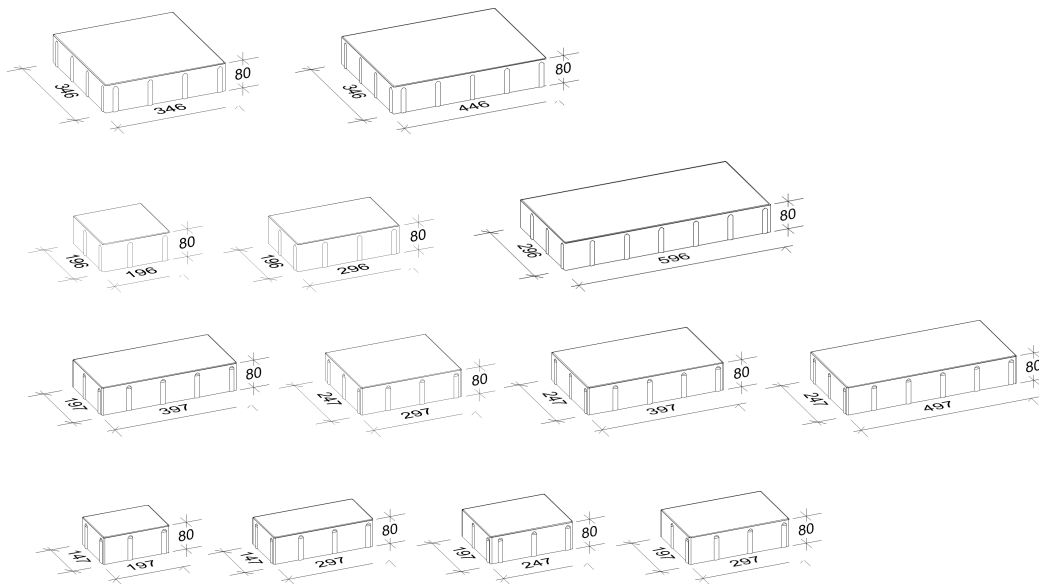

Cosmo medium & small

8 cm - 01

Den Anfang
macht ein guter Stein.

Verlegeart **Reihenverband**

Produkt/System **Cosmo**

Maßstab = 1:33

45 x 35 cm

35 x 35 cm

60 x 30 cm

30 x 20 cm

20 x 20 cm

50 x 25 cm

40 x 25 cm

30 x 25 cm

40 x 20 cm

30 x 20 cm

25 x 20 cm

30 x 15 cm

20 x 15 cm

Cosmo medium & small

8 cm - 01

Den Anfang
macht ein guter Stein.

Verlegeart	Reihenverband
Produkt/System	Cosmo
Rastermaß	45 x 35 x 8 cm, 35 x 35 x 8 cm, 60 x 30 x 8 cm, 30 x 20 x 8 cm, 20 x 20 x 8 cm, 50 x 25 x 8 cm, 40 x 25 x 8 cm, 30 x 25 x 8 cm, 40 x 20 x 8 cm, 30 x 20 x 8 cm, 25 x 20 x 8 cm, 30 x 15 x 8 cm, 20 x 15 x 8 cm
Besonderheit	jeweils nur lagenweise erhältlich

Steinmaß (in mm)

TIPP

Weitere Details zum Verlegen und Pflegen >>> www.rinn.net

Rinn Beton- und Naturstein · Info-Hotline Heuchelheim 0800 7466800