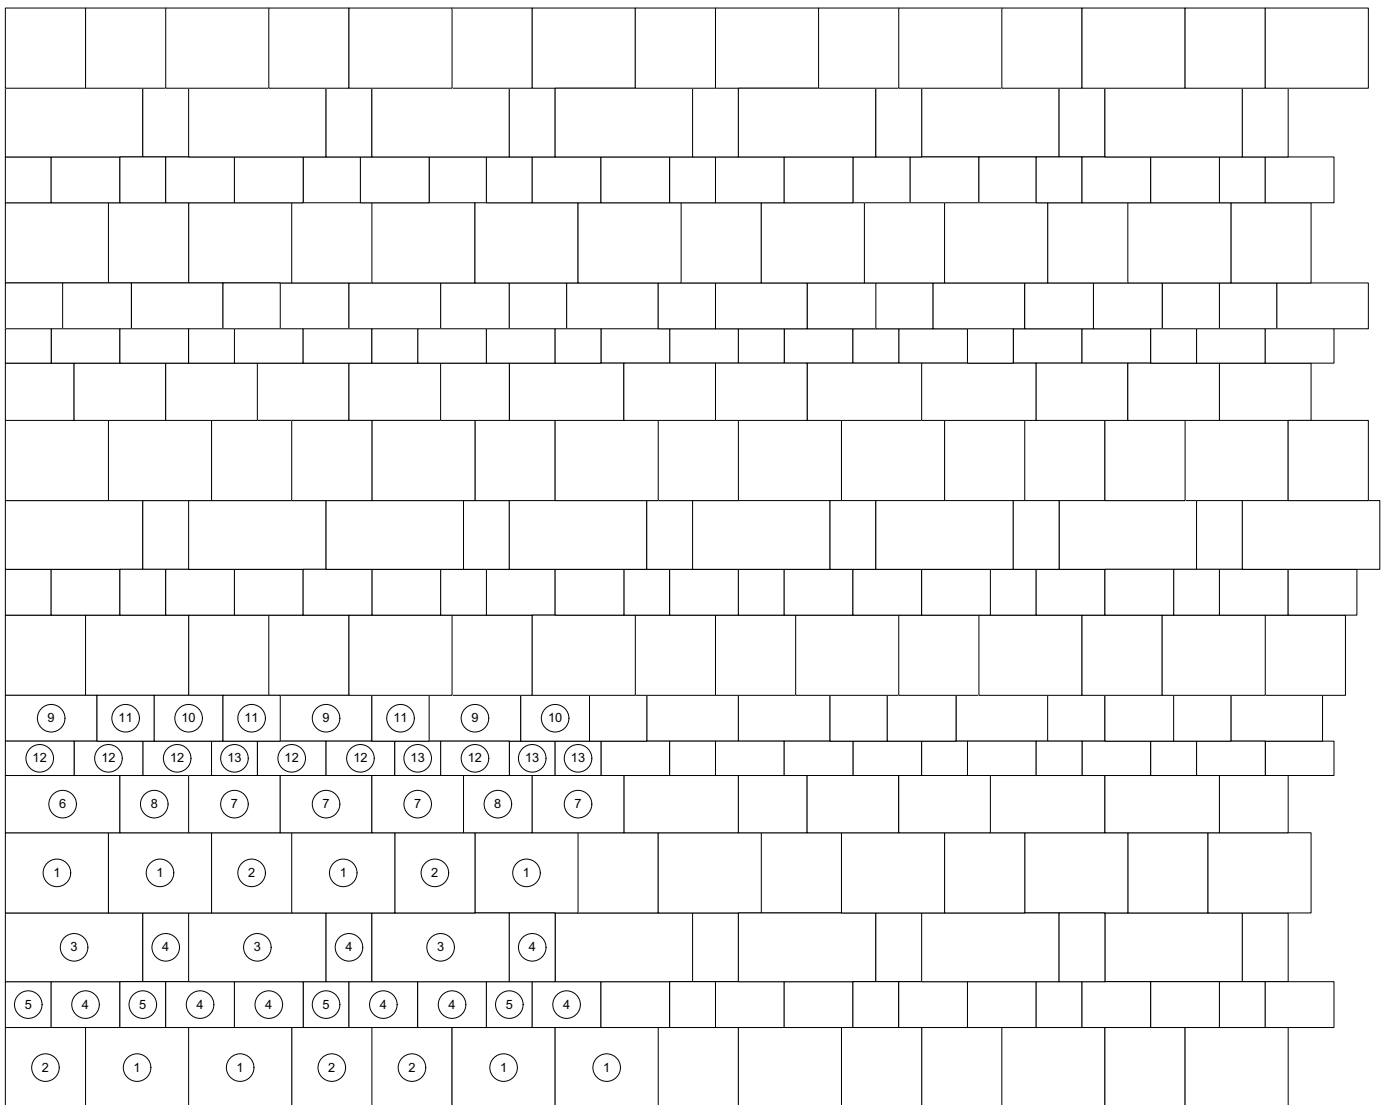

Cosmo medium & small

8 cm - 01

Den Anfang
macht ein guter Stein.

Verlegeart **Reihenverband**

Produkt/System **Cosmo**

Maßstab = 1:33

45 x 35 cm

35 x 35 cm

60 x 30 cm

30 x 20 cm

20 x 20 cm

50 x 25 cm

40 x 25 cm

30 x 25 cm

40 x 20 cm

30 x 20 cm

25 x 20 cm

30 x 15 cm

20 x 15 cm

Cosmo medium & small

8 cm - 01

Den Anfang
macht ein guter Stein.

Verlegeart	Reihenverband
Produkt/System	Cosmo
Rastermaß	45 x 35 x 8 cm, 35 x 35 x 8 cm, 60 x 30 x 8 cm, 30 x 20 x 8 cm, 20 x 20 x 8 cm, 50 x 25 x 8 cm, 40 x 25 x 8 cm, 30 x 25 x 8 cm, 40 x 20 x 8 cm, 30 x 20 x 8 cm, 25 x 20 x 8 cm, 30 x 15 x 8 cm, 20 x 15 x 8 cm
Besonderheit	jeweils nur lagenweise erhältlich