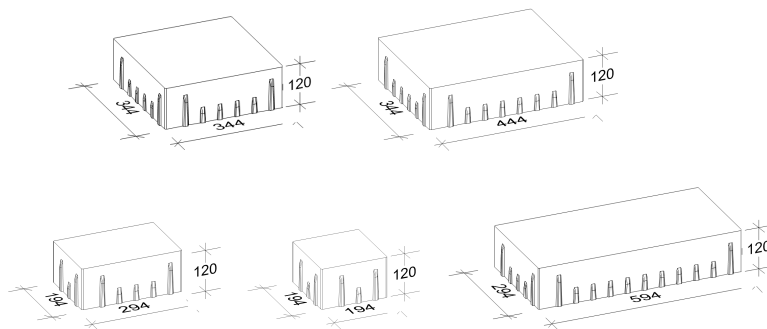

Cosmo medium

12 cm - 01

Den Anfang
macht ein guter Stein.

Verlegeart

Reihenverband

Produkt/System

Magnum Cosmo mit static Verschiebeschutz

Maßstab = 1:33

45 x 35 cm

35 x 35 cm

60 x 30 cm

30 x 20 cm

20 x 20 cm

Bedarf pro m²

2,08 Steine 45 x 35 x 12 cm = 32,81%, 2,08 Steine 35 x 35 x 12 cm = 25,25%,
1,04 Steine 60 x 30 x 12 cm = 18,75%, 3,12 Steine 30 x 20 x 12 cm = 18,75%, 1,04 Steine 20 x 20 x 12 cm = 4,17%

Anfangsstein pro m

Rastermaß

45 x 45 x 12 cm, 35 x 35 x 12 cm, 60 x 30 x 12 cm, 30 x 20 x 12 cm, 20 x 20 x 12 cm

Besonderheit

jeweils nur lagenweise erhältlich, Kreuzfugen vermeiden,
Steinversatz im 5 cm Raster

Steinmaß (in mm)

TIPP

Weitere Details zum Verlegen und Pflegen >>> www.rinn.net

Rinn Beton- und Naturstein · Info-Hotline Heuchelheim 0800 7466800