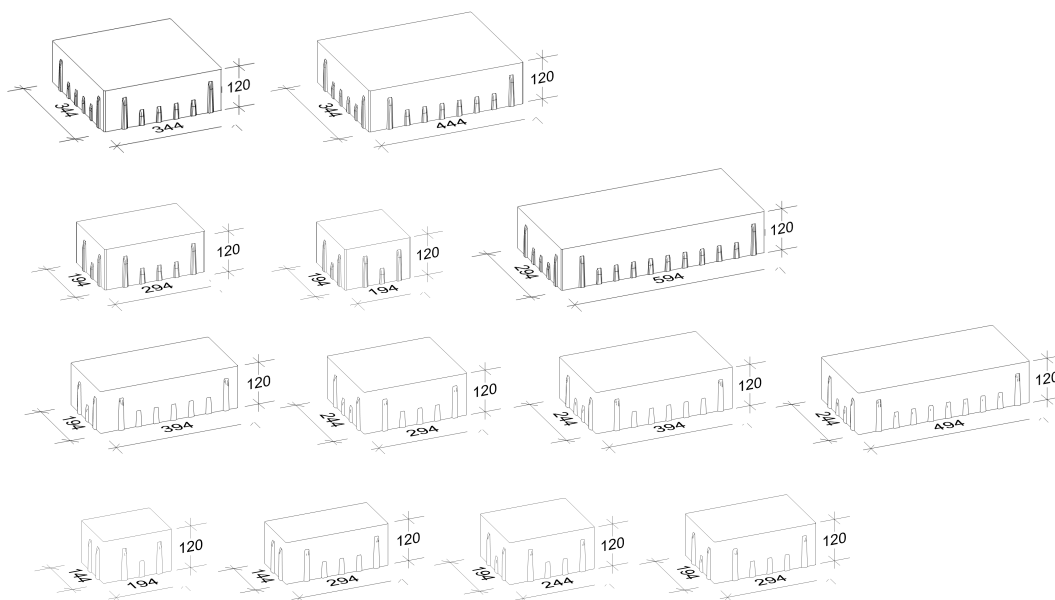

## 12 cm - 01

Den Anfang  
macht ein guter Stein.

Verlegeart

**Reihenverband**

Produkt/System

**Magnum Cosmo mit static Verschiebeschutz**

Rastermaß

45 x 35 x 12 cm, 35 x 35 x 12 cm, 60 x 30 x 12 cm, 30 x 20 x 12 cm, 20 x 20 x 12 cm,  
50 x 25 x 12 cm, 40 x 25 x 12 cm, 30 x 25 x 12 cm, 40 x 20 x 12 cm, 30 x 20 x 12 cm,  
25 x 20 x 12 cm, 30 x 15 x 12 cm, 20 x 15 x 12 cm

Besonderheit

jeweils nur lagenweise erhältlich, Kreuzfugen vermeiden,  
Steinversatz im 5 cm Raster

Steinmaß (in mm)

TIPP

Weitere Details zum Verlegen und Pflegen >>> [www.rinn.net](http://www.rinn.net)

Rinn Beton- und Naturstein · Info-Hotline Heuchelheim 0800 7466800