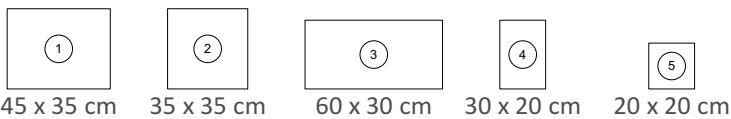

## 12 cm - 01

Den Anfang  
macht ein guter Stein.

Verlegeart

**Reihenverband**

Produkt/System

**Magnum Cosmo mit static Verschiebeschutz**

Maßstab = 1:33

## 12 cm - 01

Den Anfang  
macht ein guter Stein.

Verlegeart

**Reihenverband**

Produkt/System

**Magnum Cosmo mit static Verschiebeschutz**

Rastermaß

45 x 35 x 12 cm, 35 x 35 x 12 cm, 60 x 30 x 12 cm, 30 x 20 x 12 cm, 20 x 20 x 12 cm,  
50 x 25 x 12 cm, 40 x 25 x 12 cm, 30 x 25 x 12 cm, 40 x 20 x 12 cm, 30 x 20 x 12 cm,  
25 x 20 x 12 cm, 30 x 15 x 12 cm, 20 x 15 x 12 cm