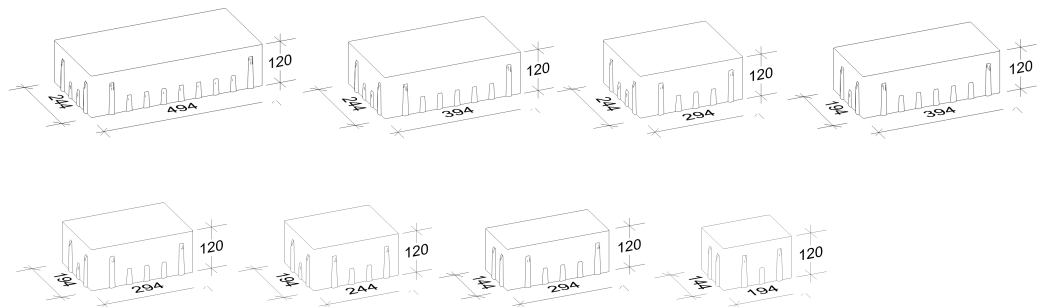

Weitere Details zum Verlegen und Pflegen >>> www.rinn.net

Rinn Beton- und Naturstein · Info-Hotline Heuchelheim 0800 7466800