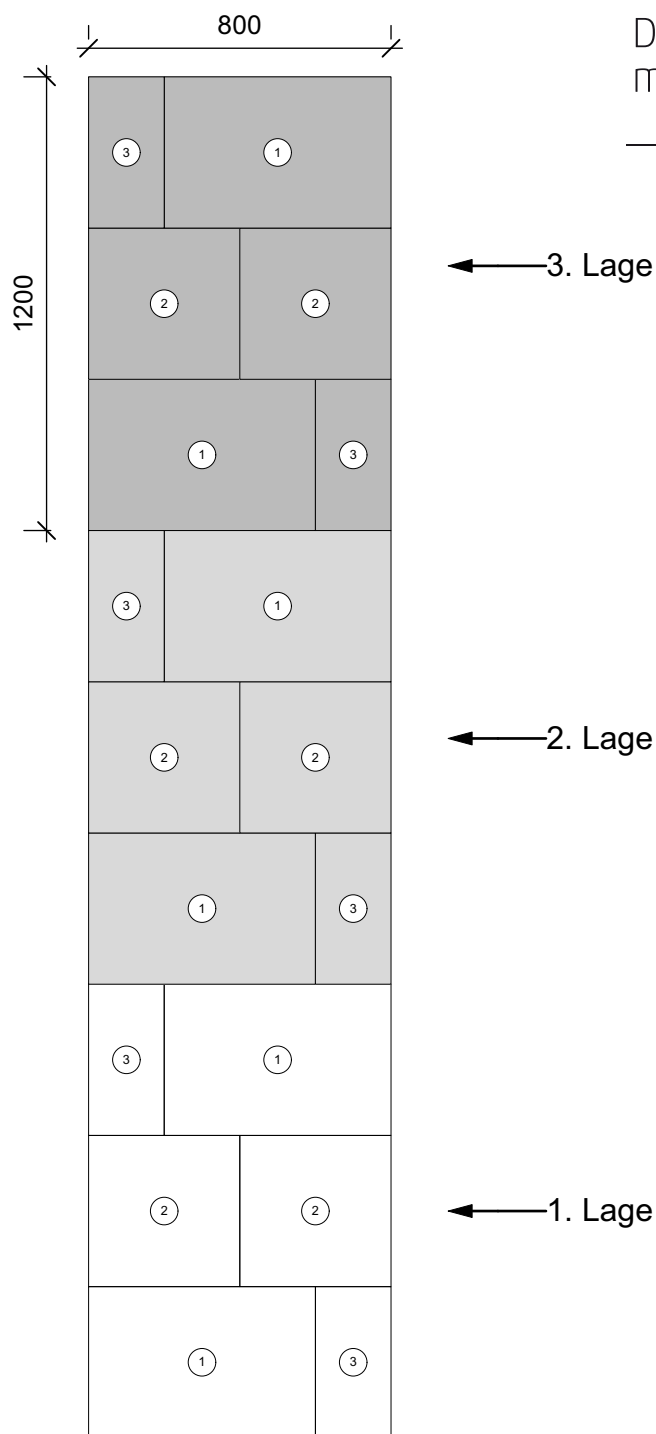

# Wegesbreite Cosmo large

Den Anfang  
macht ein guter Stein.

60 x 40 cm

40 x 40 cm

40 x 20 cm