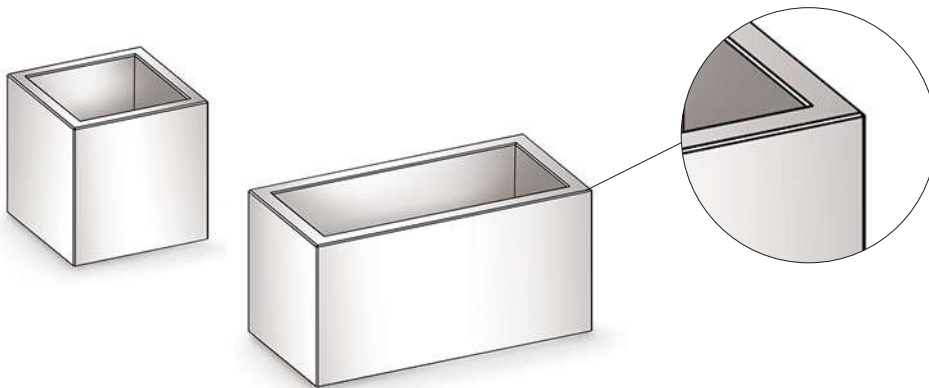

Rinn Pflanzgefäße sind frostsicher und können dauerhaft im Außenbereich eingesetzt werden. Damit keine Staunässe entsteht, sind alle Pflanzelemente mit einem Bodenablauf ausgerüstet. Mittels Versetzhilfen gelingt das Platzieren vor Ort leichter.

Pflanzgefäße

- › Ausgestattet mit einem Bodenablauf, der auch zur Verankerung dienen kann
- › Frostsicher
- › Fasenausbildung nicht variabel
- › Große Auswahl an Farbtönen
- › Mit integrierter Versetzhilfe

Bestehende Form, Maße nicht variabel.

nube Farbwelt

Pflanzgefäße verfügbar in:

- nube s-stahlsandgestrahlt

Weitere Optionen:

- Sichtbeton, glattgeschalt
- stahlsandgestrahlt

Cubico light

Mehr Info auf rinn.net/1/fertigteile

- › Beispiele und Referenzen
- › LV-Texte

Artikelbeschreibung	Länge	Breite	Höhe	Gewicht
	cm	cm	mm	
Cubico light	50	50	50	68
	50	50	70	95
	80	80	50	173
	100	50	50	135
	100	35	70	132
Cubico	50	50	50	170
	50	50	70	224
	50	50	90	278
	100	50	50	280
	100	100	100	1.080