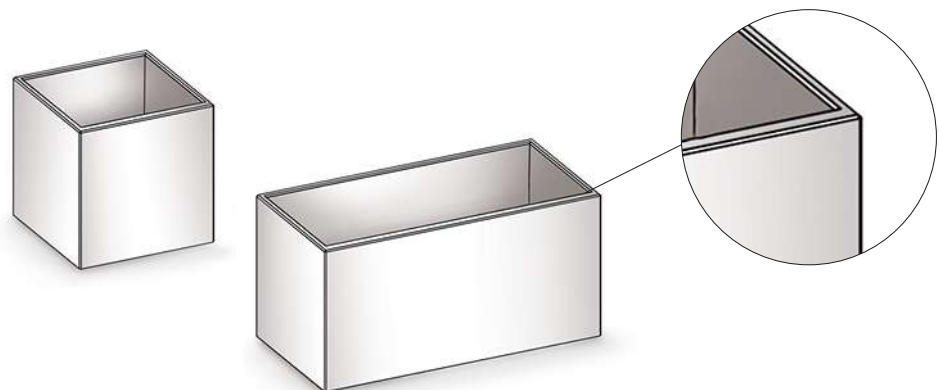

Rinn Pflanzgefäße sind frostsicher und können dauerhaft im Außenbereich eingesetzt werden. Damit keine Staunässe entsteht, sind alle Pflanzelemente mit einem Bodenablauf ausgerüstet. Mittels Versetzhilfen gelingt das Platzieren vor Ort leichter.

Pflanzgefäße

- › Ausgestattet mit einem Bodenablauf, der auch zur Verankerung dienen kann
- › Frostsicher
- › Fasenausbildung nicht variabel
- › Große Auswahl an Farbtönen
- › Mit integrierter Versetzhilfe

Bestehende Form, Maße nicht variabel.

nube Farbwelt

Pflanzgefäße verfügbar in:

- nube s-stahlsandgestrahlt

Weitere Optionen:

- Sichtbeton, glattgeschalt
- stahlsandgestrahlt

Cubico light

Mehr Info auf rinn.net/1/fertigteile

- › Beispiele und Referenzen
- › LV-Texte

Artikelbeschreibung	Länge	Breite	Höhe	Gewicht
	cm	cm	mm	
Cubico light	50	50	50	68
	50	50	70	95
	80	80	50	173
	100	50	50	135
	100	35	70	132
Cubico	50	50	50	170
	50	50	70	224
	50	50	90	278
	100	50	50	280
	100	100	100	1.080