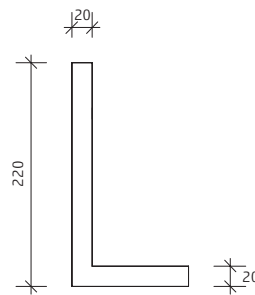

Treppenwangen

Mehr Info auf rinn.net/1/stufen

- › Beispiele und Referenzen
- › LV-Texte

- › Ab 15 cm Wandstärke Dicke frei wählbar
- › Auf Wunsch mit kostenpflichtiger statischer Berechnung
- › Mit und ohne Aufstellfuß herstellbar
- › Alle Arten von Einbauteilen möglich
- › Fasenausbildung variabel
- › Optional mit Oberflächenschutz

Beispielmaße

Maßanfertigung
in freier Gestaltung

nube Farbwelt

Treppenwangen
verfügbar in:

- nube s-stahlsandgestrahlt
- nube pf3-plan/feingestrahlt
- nube pf5-plan/feingestrahlt

Mögliche, weitere Ausführungen: