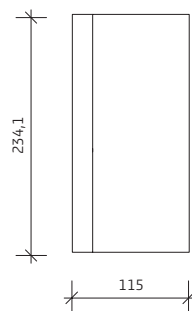

Treppenwangen

Mehr Info auf rinn.net/1/stufen

- › Beispiele und Referenzen
- › LV-Texte

- › Ab 15 cm Wandstärke Dicke frei wählbar
- › Auf Wunsch mit kostenpflichtiger statischer Berechnung
- › Mit und ohne Aufstellfuß herstellbar
- › Alle Arten von Einbauteilen möglich
- › Fasenausbildung variabel
- › Optional mit Oberflächenschutz

Beispielmaße

Maßanfertigung
in freier Gestaltung

nube Farbwelt

Treppenwangen
verfügbar in:

- nube s-stahlsandgestrahlt
- nube pf3-plan/feingestrahlt
- nube pf5-plan/feingestrahlt

Mögliche, weitere Ausführungen: