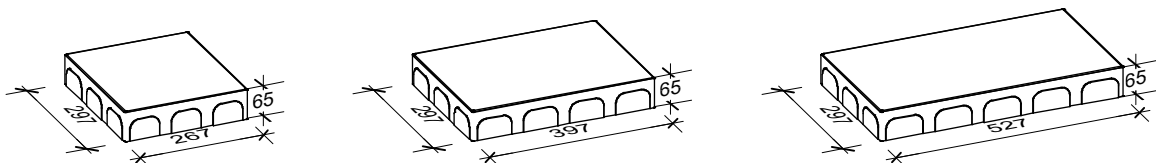

TIPP

Weitere Details zum Verlegen und Pflegen >>> www.rinn.net

Rinn Beton- und Naturstein · Info-Hotline Heuchelheim 0800 7466800