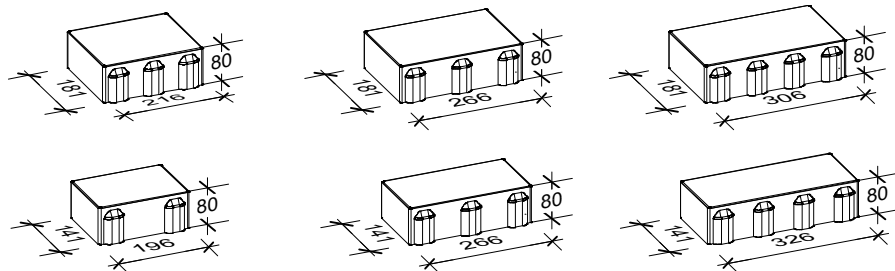

Hydropor Lukano

8 cm - 01

Den Anfang
macht ein guter Stein.

Verlegeart **Reihenverband**

Produkt/System **Hydropor Lukano**

Maßstab = 1:20

Bestand pro Lage	3 Steine 31 x 19 x 8 cm, 3 Steine 27 x 19 x 8 cm, 3 Steine 22 x 19 x 8 cm, 3 Steine 33 x 15 x 8 cm, 3 Steine 27 x 15 x 8 cm, 3 Steine 20 x 15 x 8 cm
Anfangsstein pro m	---
Rastermaß	31 x 19 x 8 cm, 27 x 19 x 8 cm, 22 x 19 x 8 cm, 33 x 15 x 8 cm, 27 x 15 x 8 cm, 20 x 15 x 8 cm
Besonderheit	jeweils nur lagenweise erhältlich, Kreuzfugen vermeiden

Steinmaß (in mm)

TIPP

Weitere Details zum Verlegen und Pflegen >>> www.rinn.net

Rinn Beton- und Naturstein · Info-Hotline Heuchelheim 0800 7466800