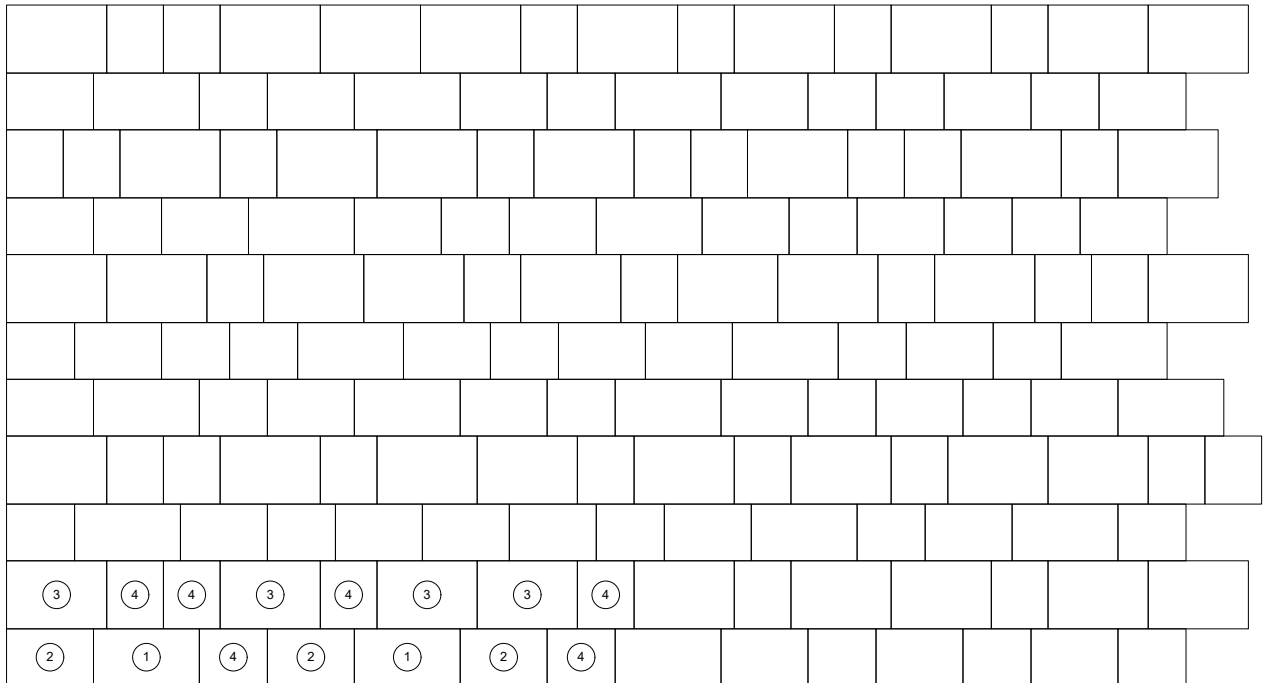

La Strada

12 cm - 01

RINN

Den Anfang
macht ein guter Stein.

Verlegeart **Reihenverband**

Produkt/System **La Strada 15/18**

Maßstab = 1:20

28 x 15 cm

23 x 15 cm

26,5 x 18 cm

15 x 18 cm

Bestand pro Lage

3 Steine 28 x 15 x 12 cm, 6 Steine 23 x 15 x 12 cm,
6 Steine 26,5 x 18 x 12 cm, 10 Steine 15 x 18 x 12 cm

Anfangsstein pro m

Rastermaß

28 x 15 x 12 cm , 32 x 15 x 12 cm, 26,5 x 18 x 12 cm, 15 x 18 x 12 cm