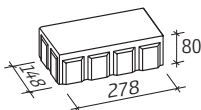

La Strada

Verlegemuster für Wege

Den Anfang macht ein guter Stein.

Verlegeart: Läuferverband

- Lässt sich jeweils um weiteres 110 cm Raster erweitern.
- Kann durch Einfassungselemente eine Verbreiterung erfahren (einseitig oder zweiseitig).

Steinmaß in mm