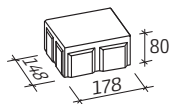

La Strada

Verlegemuster für Wege

Den Anfang macht ein guter Stein.

Verlegeart: Läuferverband

- Lässt sich jeweils um weiteres 110 cm Raster erweitern.
- Kann durch Einfassungselemente eine Verbreiterung erfahren (einseitig oder zweiseitig).

Steinmaß in mm