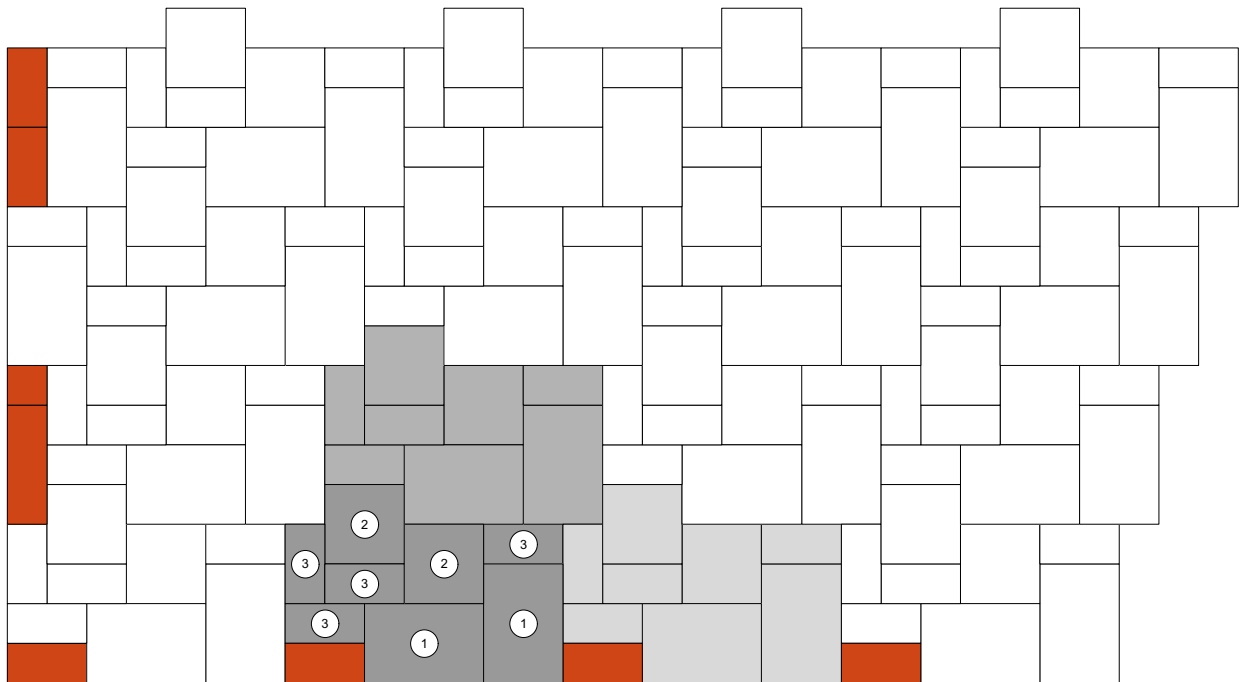

Laziano

6 cm - 01

Den Anfang
macht ein guter Stein.

Verlegeart **wilder Verband**

Produkt/System **Laziano**

Maßstab = 1:20

31,5 x 21 cm

21 x 21 cm

21 x 10,5 cm

= Stein geschnitten

= Verlegemodul

Bedarf pro m ²	6,48 Steine 31,5 x 21 x 6 cm = 42,86%, 6,48 Steine 21 x 21 x 6 cm = 28,57%, 12,96 Steine 21 x 10,5 x 6 cm = 28,57%
Anfangsstein pro m	---
Rastermaß	31,5 x 21 x 6 cm, 21 x 21 x 6 cm, 21 x 10,5 x 6 cm
Besonderheit	1 Lage = 2,5 Verlegemodule, 3 Steingrößen werden gemischt geliefert, nur lagenweise erhältlich