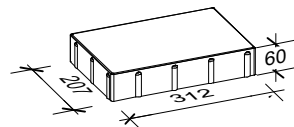

Laziano

6 cm - 01

Den Anfang
macht ein guter Stein.

Verlegeart **wilder Verband**

Produkt/System **Laziano**

Maßstab = 1:20

31,5 x 21 cm

21 x 21 cm

21 x 10,5 cm

= Stein geschnitten

= Verlegemodul

Bedarf pro m ²	6,48 Steine 31,5 x 21 x 6 cm = 42,86%, 6,48 Steine 21 x 21 x 6 cm = 28,57%, 12,96 Steine 21 x 10,5 x 6 cm = 28,57%
Anfangsstein pro m	---
Rastermaß	31,5 x 21 x 6 cm, 21 x 21 x 6 cm, 21 x 10,5 x 6 cm
Besonderheit	1 Lage = 2,5 Verlegemodule, 3 Steingrößen werden gemischt geliefert, nur lagenweise erhältlich

Steinmaß (in mm)

Weitere Details zum Verlegen und Pflegen >>> www.rinn.net

Rinn Beton- und Naturstein · Info-Hotline Heuchelheim 0800 7466800