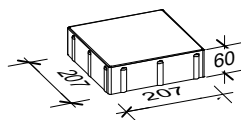

Laziano

6 cm - 01

Den Anfang
macht ein guter Stein.

Verlegeart **wilder Verband**

Produkt/System **Laziano**

Maßstab = 1:20

31,5 x 21 cm

21 x 21 cm

21 x 10,5 cm

= Stein geschnitten

= Verlegemodul

Bedarf pro m ²	6,48 Steine 31,5 x 21 x 6 cm = 42,86%, 6,48 Steine 21 x 21 x 6 cm = 28,57%, 12,96 Steine 21 x 10,5 x 6 cm = 28,57%
Anfangsstein pro m	---
Rastermaß	31,5 x 21 x 6 cm, 21 x 21 x 6 cm, 21 x 10,5 x 6 cm
Besonderheit	1 Lage = 2,5 Verlegemodule, 3 Steingrößen werden gemischt geliefert, nur lagenweise erhältlich

Steinmaß (in mm)

Weitere Details zum Verlegen und Pflegen >>> www.rinn.net

Rinn Beton- und Naturstein · Info-Hotline Heuchelheim 0800 7466800