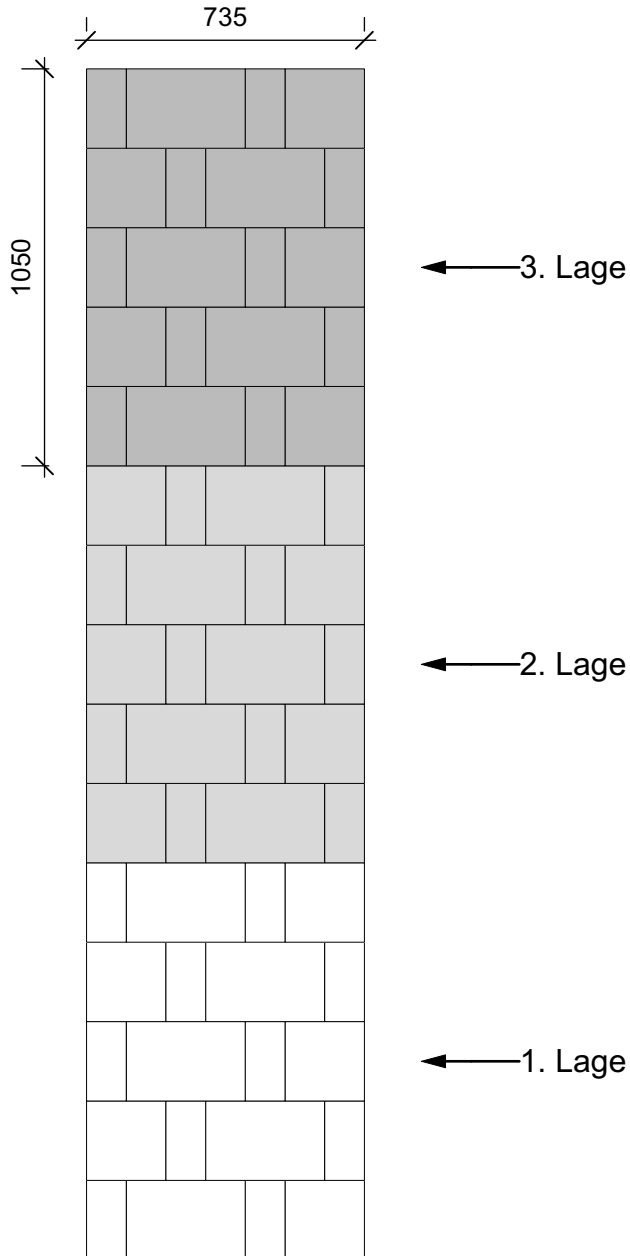

# Wegesbreite Laziano

Den Anfang  
macht ein guter Stein.

---

**Lässt sich nicht erweitern!  
Wegesbreite ohne Schnitt  
nur 73,5 cm!**