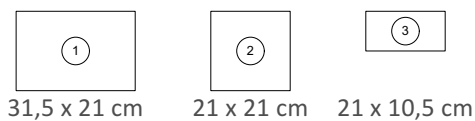

# Wegesbreite Laziano

Den Anfang  
macht ein guter Stein.

---

**Lässt sich nicht erweitern!  
Wegesbreite ohne Schnitt  
nur 73,5 cm!**