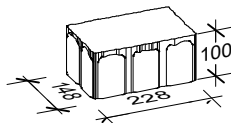

La Strada

10 cm - 01

Den Anfang
macht ein guter Stein.

Verlegeart **Reihenverband**

Produkt/System **La Strada 15/18**

Maßstab = 1:20

28 x 15 cm

23 x 15 cm

26,5 x 18 cm

15 x 18 cm

Bestand pro Lage

3 Steine 28 x 15 x 10 cm, 6 Steine 23 x 15 x 10 cm,
6 Steine 26,5 x 18 x 10 cm, 10 Steine 15 x 18 x 10 cm

Anfangsstein pro m

Rastermaß

28 x 15 x 10 cm , 32 x 15 x 10 cm, 26,5 x 18 x 10 cm, 15 x 18 x 10 cm

Besonderheit

nur lagenweise gemischt erhältlich, Verlegung in zwei Reihenbreiten,
Kreuzfugen vermeiden

Steinmaß (in mm)

TIPP

Weitere Details zum Verlegen und Pflegen >>> www.rinn.net

Rinn Beton- und Naturstein · Info-Hotline Heuchelheim 0800 7466800