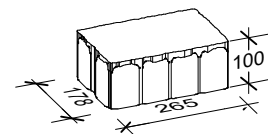

La Strada

10 cm - 01

Den Anfang
macht ein guter Stein.

Verlegeart **Reihenverband**

Produkt/System **La Strada 15/18**

Maßstab = 1:20

28 x 15 cm

23 x 15 cm

26,5 x 18 cm

15 x 18 cm

Bestand pro Lage

3 Steine 28 x 15 x 10 cm, 6 Steine 23 x 15 x 10 cm,
6 Steine 26,5 x 18 x 10 cm, 10 Steine 15 x 18 x 10 cm

Anfangsstein pro m

Rastermaß

28 x 15 x 10 cm , 32 x 15 x 10 cm, 26,5 x 18 x 10 cm, 15 x 18 x 10 cm

Besonderheit

nur lagenweise gemischt erhältlich, Verlegung in zwei Reihenbreiten,
Kreuzfugen vermeiden

Steinmaß (in mm)

TIPP

Weitere Details zum Verlegen und Pflegen >>> www.rinn.net

Rinn Beton- und Naturstein · Info-Hotline Heuchelheim 0800 7466800