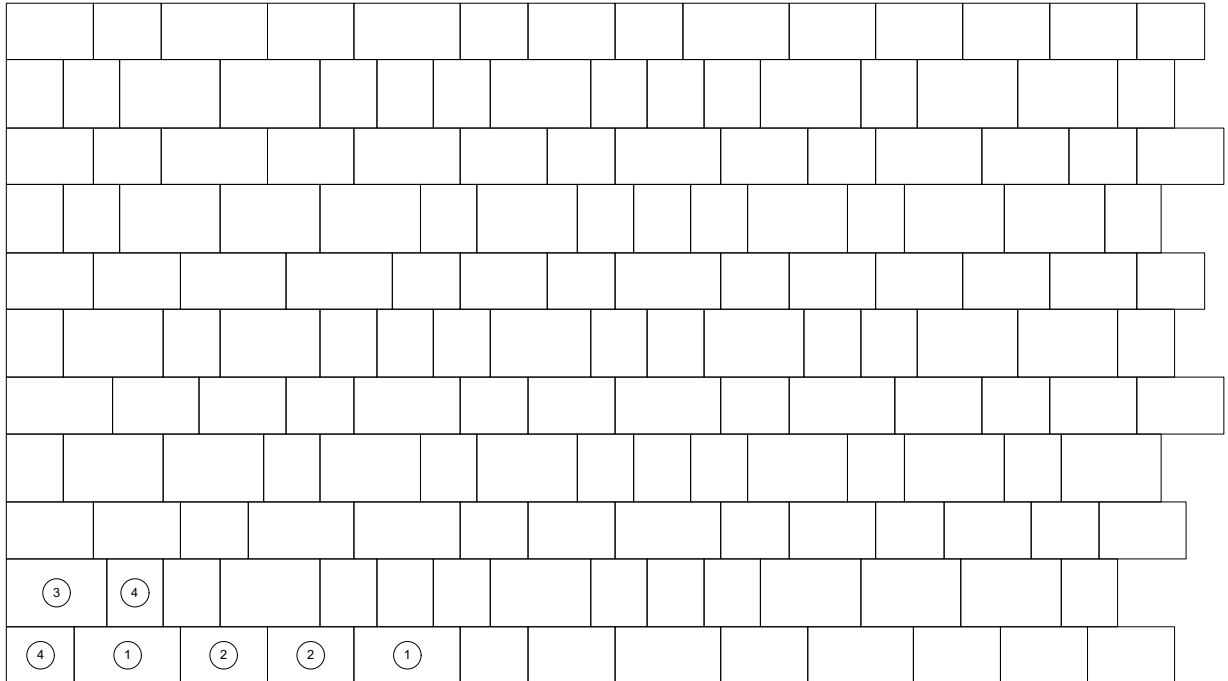

La Strada

10 cm - 01

Den Anfang
macht ein guter Stein.

Verlegeart **Reihenverband**

Produkt/System **La Strada 15/18**

Maßstab = 1:20

28 x 15 cm

23 x 15 cm

26,5 x 18 cm

15 x 18 cm

Bestand pro Lage

3 Steine 28 x 15 x 10 cm, 6 Steine 23 x 15 x 10 cm,
6 Steine 26,5 x 18 x 10 cm, 10 Steine 15 x 18 x 10 cm

Anfangsstein pro m

Rastermaß

28 x 15 x 10 cm , 32 x 15 x 10 cm, 26,5 x 18 x 10 cm, 15 x 18 x 10 cm