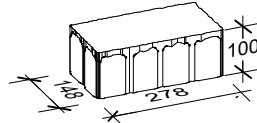

La Strada

10 cm - 01

Den Anfang
macht ein guter Stein.

Verlegeart **Reihenverband**

Produkt/System **La Strada 15/18**

Maßstab = 1:20

28 x 15 cm

23 x 15 cm

26,5 x 18 cm

15 x 18 cm

Bestand pro Lage

3 Steine 28 x 15 x 10 cm, 6 Steine 23 x 15 x 10 cm,
6 Steine 26,5 x 18 x 10 cm, 10 Steine 15 x 18 x 10 cm

Anfangsstein pro m

Rastermaß

28 x 15 x 10 cm , 32 x 15 x 10 cm, 26,5 x 18 x 10 cm, 15 x 18 x 10 cm

Besonderheit

nur lagenweise gemischt erhältlich, Verlegung in zwei Reihenbreiten,
Kreuzfugen vermeiden

Steinmaß (in mm)

TIPP

Weitere Details zum Verlegen und Pflegen >>> www.rinn.net

Rinn Beton- und Naturstein · Info-Hotline Heuchelheim 0800 7466800