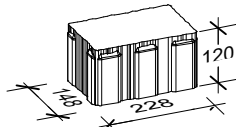

La Strada

14 cm - 01

RINN

Den Anfang
macht ein guter Stein.

Verlegeart **Reihenverband**

Produkt/System **La Strada 15/18**

Maßstab = 1:20

28 x 15 cm

23 x 15 cm

26,5 x 18 cm

15 x 18 cm

Bestand pro Lage

3 Steine 28 x 15 x 14 cm, 6 Steine 23 x 15 x 14 cm,
6 Steine 26,5 x 18 x 14 cm, 10 Steine 15 x 18 x 14 cm

Anfangsstein pro m

Rastermaß

28 x 15 x 14 cm , 32 x 15 x 14 cm, 26,5 x 18 x 14 cm, 15 x 18 x 14 cm

Besonderheit

nur lagenweise gemischt erhältlich, Verlegung in zwei Reihenbreiten,
Kreuzfugen vermeiden

Steinmaß (in mm)

TIPP

Weitere Details zum Verlegen und Pflegen >>> www.rinn.net

Rinn Beton- und Naturstein · Info-Hotline Heuchelheim 0800 7466800