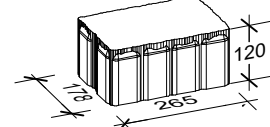

La Strada

14 cm - 01

RINN

Den Anfang
macht ein guter Stein.

Verlegeart **Reihenverband**

Produkt/System **La Strada 15/18**

Maßstab = 1:20

28 x 15 cm

23 x 15 cm

26,5 x 18 cm

15 x 18 cm

Bestand pro Lage

3 Steine 28 x 15 x 14 cm, 6 Steine 23 x 15 x 14 cm,
6 Steine 26,5 x 18 x 14 cm, 10 Steine 15 x 18 x 14 cm

Anfangsstein pro m

Rastermaß

28 x 15 x 14 cm , 32 x 15 x 14 cm, 26,5 x 18 x 14 cm, 15 x 18 x 14 cm

Besonderheit

nur lagenweise gemischt erhältlich, Verlegung in zwei Reihenbreiten,
Kreuzfugen vermeiden

Steinmaß (in mm)

TIPP

Weitere Details zum Verlegen und Pflegen >>> www.rinn.net

Rinn Beton- und Naturstein · Info-Hotline Heuchelheim 0800 7466800