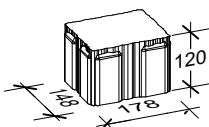

La Strada

14 cm - 01

RINN

Den Anfang
macht ein guter Stein.

Verlegeart **Reihenverband**

Produkt/System **La Strada 15/18**

Maßstab = 1:20

28 x 15 cm

23 x 15 cm

26,5 x 18 cm

15 x 18 cm

Bestand pro Lage

3 Steine 28 x 15 x 14 cm, 6 Steine 23 x 15 x 14 cm,
6 Steine 26,5 x 18 x 14 cm, 10 Steine 15 x 18 x 14 cm

Anfangsstein pro m

Rastermaß

28 x 15 x 14 cm , 32 x 15 x 14 cm, 26,5 x 18 x 14 cm, 15 x 18 x 14 cm

Besonderheit

nur lagenweise gemischt erhältlich, Verlegung in zwei Reihenbreiten,
Kreuzfugen vermeiden

Steinmaß (in mm)

TIPP

Weitere Details zum Verlegen und Pflegen >>> www.rinn.net

Rinn Beton- und Naturstein · Info-Hotline Heuchelheim 0800 7466800