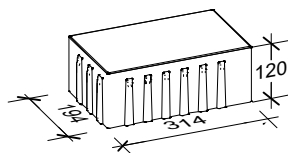

## 12 cm - 19

Den Anfang  
macht ein guter Stein.

Verlegeart **Halbverband**

Produkt/System **Magnum Siliton mit static Verschiebeschutz**

Maßstab = 1:20

32 x 20 cm

= Stein geschnitten

= Verlegemodul

Bedarf pro m<sup>2</sup> 15,63 Steine 32 x 20 x 12 cm

Anfangsstein pro m ---

Rastermaß 32 x 20 x 12 cm

Besonderheit nur lagenweise erhältlich, Kreuzfugen vermeiden, Steinversatz im 4 cm Raster

Steinmaß (in mm)