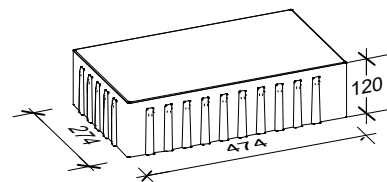

Siliton

12 cm - 24

Den Anfang
macht ein guter Stein.

Verlegeart **Reihenverband**

Produkt/System **Magnum Siliton mit static Verschiebeschutz**

Maßstab = 1:33

48 x 28 cm

32 x 28 cm

24 x 28 cm

Bestand pro Lage 4 Steine 48 x 28 x 12 cm, 3 Steine 32 x 28 x 12 cm, 3 Steine 24 x 28 x 12 cm

Anfangsstein pro m ---

Rastermaß 48 x 28 x 12 cm, 32 x 28 x 12 cm, 24 x 28 x 12 cm

Besonderheit nur lagenweise erhältlich, Kreuzfugen vermeiden, Steinversatz im 4 cm Raster

Steinmaß (in mm)

TIPP

Weitere Details zum Verlegen und Pflegen >>> www.rinn.net

Rinn Beton- und Naturstein · Info-Hotline Heuchelheim 0800 7466800