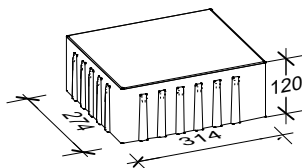

Siliton

12 cm - 24

Den Anfang
macht ein guter Stein.

Verlegeart **Reihenverband**

Produkt/System **Magnum Siliton mit static Verschiebeschutz**

Maßstab = 1:33

48 x 28 cm

32 x 28 cm

24 x 28 cm

Bestand pro Lage 4 Steine 48 x 28 x 12 cm, 3 Steine 32 x 28 x 12 cm, 3 Steine 24 x 28 x 12 cm

Anfangsstein pro m ---

Rastermaß 48 x 28 x 12 cm, 32 x 28 x 12 cm, 24 x 28 x 12 cm

Besonderheit nur lagenweise erhältlich, Kreuzfugen vermeiden, Steinversatz im 4 cm Raster

Steinmaß (in mm)

TIPP

Weitere Details zum Verlegen und Pflegen >>> www.rinn.net

Rinn Beton- und Naturstein · Info-Hotline Heuchelheim 0800 7466800