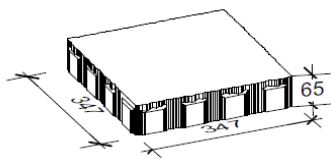

Medino

6,5 cm - 02

RINN

Den Anfang
macht ein guter Stein.

Verlegeart **Reihenverband**

Produkt/System **Medino**

Maßstab = 1:33

52,5 x 35 cm

35 x 35 cm

17,5 x 35 cm

= Stein geschnitten

Bedarf pro m ²	2,33 Steine 52,5 x 35 x 6,5 cm = 42,86%, 2,33 Steine 35 x 35 x 6,5 cm = 28,57%, 4,66 Steine 17,5 x 35 x 6,5 cm = 28,57%
Anfangsstein pro m	---
Rastermaß	52,5 x 35 x 6,5 cm, 35 x 35 x 6,5 cm, 17,5 x 35 x 6,5 cm
Besonderheit	3 Steingrößen werden gemischt geliefert, Anfangsstein jeder zweiten Reihe schneiden um Kreuzfugen zu vermeiden!

Steinmaß (in mm)

TIPP

Weitere Details zum Verlegen und Pflegen >>> www.rinn.net

Rinn Beton- und Naturstein · Info-Hotline Heuchelheim 0800 7466800