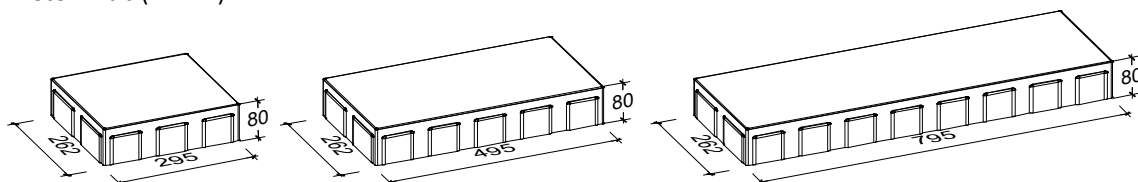

= Stein geschnitten

Bestand pro Lage 2 Steine 80 x 26,67 x 8 cm, 2 Steine 50 x 26,67 x 8 cm, 2 Steine 30 x 26,67 x 8 cm

Anfangsstein pro m ---

Rastermaß 80 x 26,67 x 8 cm, 50 x 26,67 x 8 cm, 30 x 26,67 x 8 cm, 80 x 80 x 8 cm

Besonderheit Steingrößen werden lagenweise gemischt geliefert, willkürlich lagenweise verlegen, Kreuzfugen vermeiden, Signoplatte als Einlegeplatte frei planbar

Steinmaß (in mm)

TIPP

Weitere Details zum Verlegen und Pflegen >>> www.rinn.net