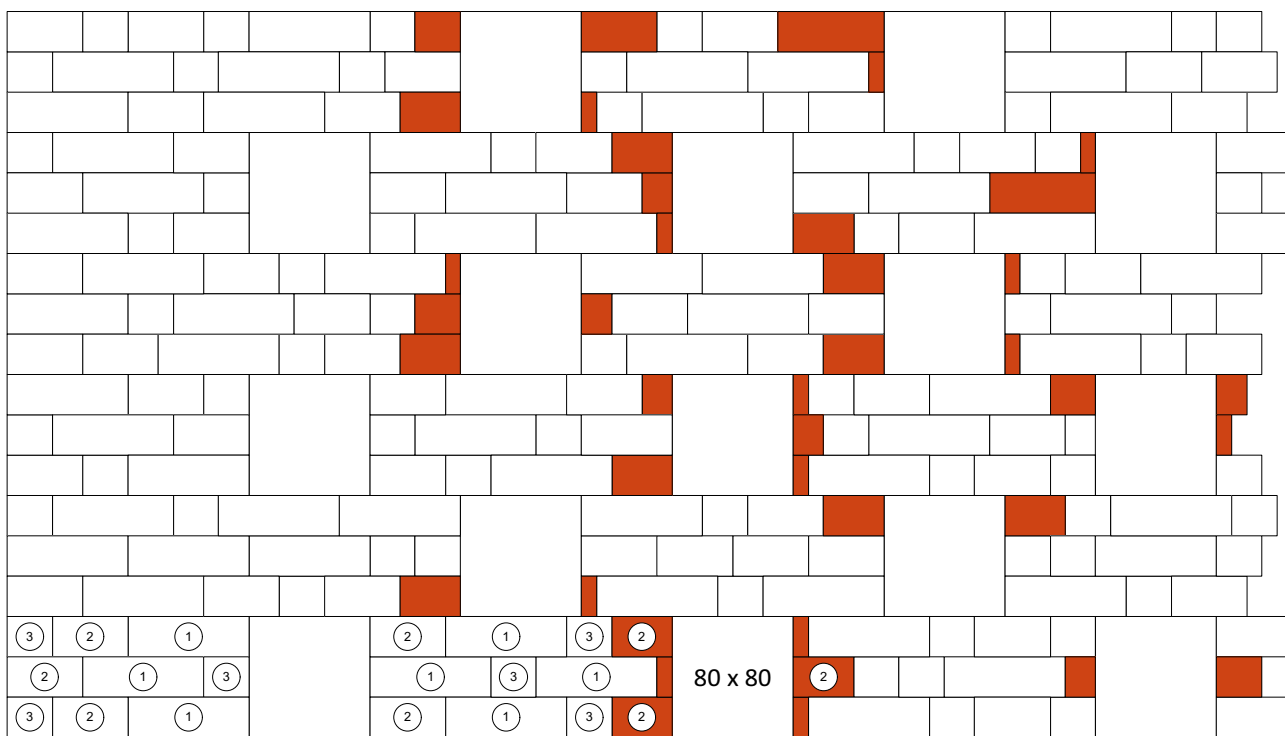

Padio 26/Signo Platte

8 cm - 08

Den Anfang
macht ein guter Stein.

Verlegeart

Reihenverband

Produkt/System

Padio 26/Signo Platte

① 80 x 26,67 cm ② 50 x 26,67 cm ③ 30 x 26,67 cm

= Stein geschnitten

Bestand pro Lage 2 Steine 80 x 26,67 x 8 cm, 2 Steine 50 x 26,67 x 8 cm, 2 Steine 30 x 26,67 x 8 cm

Anfangsstein pro m ---

Rastermaß 80 x 26,67 x 8 cm, 50 x 26,67 x 8 cm, 30 x 26,67 x 8 cm, 80 x 80 x 8 cm

Besonderheit Steingrößen werden lagenweise gemischt geliefert, willkürlich lagenweise verlegen, Kreuzfugen vermeiden, Signoplatte als Einlegeplatte frei planbar

Steinmaß (in mm)

TIPP

Weitere Details zum Verlegen und Pflegen >>> www.rinn.net