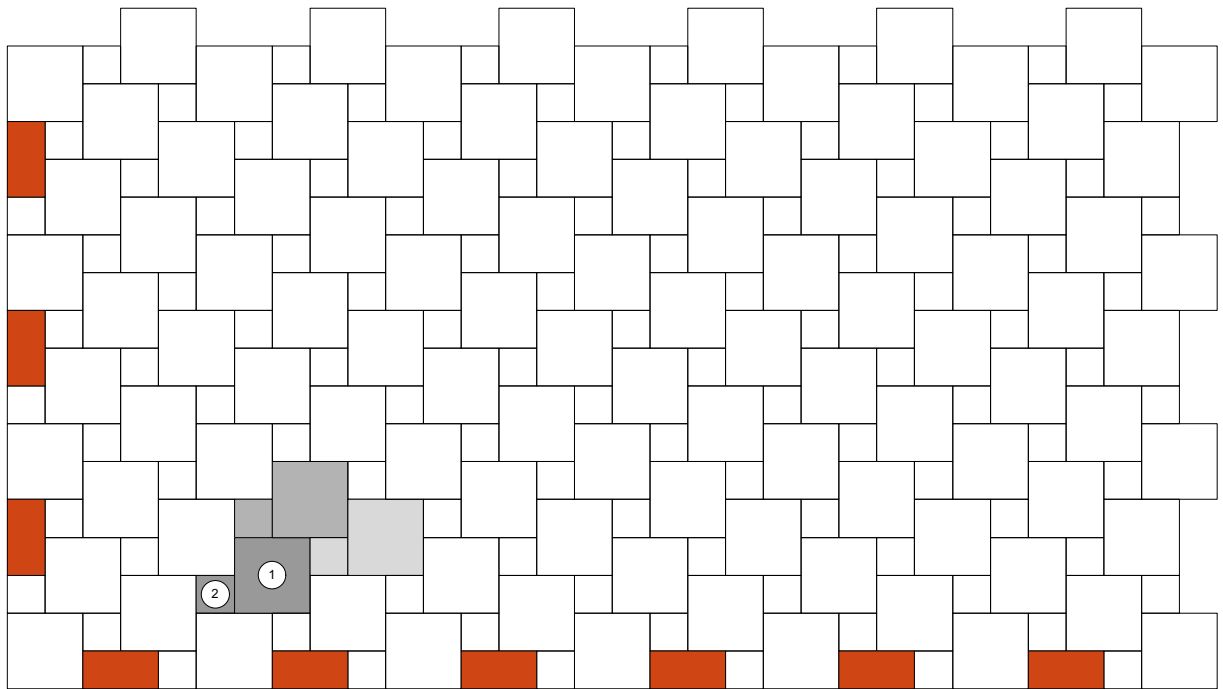

Quadrat

8 cm - 05

Den Anfang
macht ein guter Stein.

Verlegeart

Quadratverband

Produkt/System

Quadrat

Maßstab = 1:20

20 x 20 cm

10 x 10 cm

= Stein geschnitten

= Verlegemodul

Bedarf pro m²

20 Steine 20 x 20 x 8 cm = 80% , 20 Steine 10 x 10 x 8 cm = 20%

Anfangsstein pro m

Rastermaß

20 x 20 x 8 cm, 10 x 10 x 8 cm

Besonderheit

jeweils nur lagenweise erhältlich, Kreuzfugen vermeiden

Steinmaß (in mm)

TIPP

Weitere Details zum Verlegen und Pflegen >>> www.rinn.net

Rinn Beton- und Naturstein · Info-Hotline Heuchelheim 0800 7466800