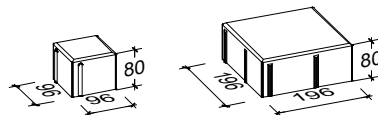

Quadrat

8 cm - 05

Den Anfang
macht ein guter Stein.

Verlegeart

Quadratverband

Produkt/System

Quadrat

Maßstab = 1:20

20 x 20 cm

10 x 10 cm

= Stein geschnitten

= Verlegemodul

Bedarf pro m²

20 Steine 20 x 20 x 8 cm = 80% , 20 Steine 10 x 10 x 8 cm = 20%

Anfangsstein pro m

Rastermaß

20 x 20 x 8 cm, 10 x 10 x 8 cm

Besonderheit

jeweils nur lagenweise erhältlich, Kreuzfugen vermeiden

Steinmaß (in mm)

TIPP

Weitere Details zum Verlegen und Pflegen >>> www.rinn.net

Rinn Beton- und Naturstein · Info-Hotline Heuchelheim 0800 7466800