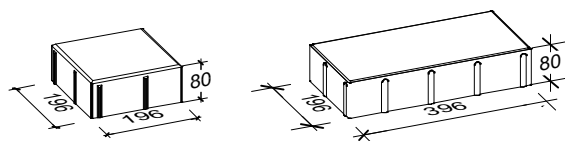

TIPP

Weitere Details zum Verlegen und Pflegen >>> www.rinn.net

Rinn Beton- und Naturstein · Info-Hotline Heuchelheim 0800 7466800