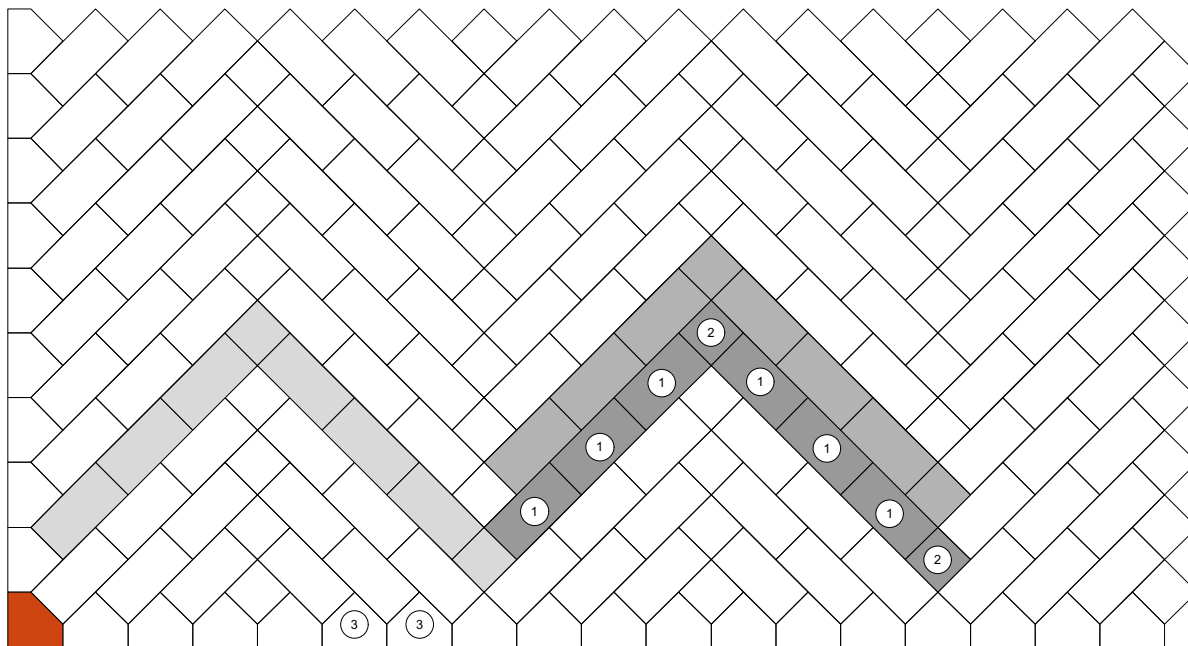

Rechteck/Quadrat

8 cm - 14

Den Anfang
macht ein guter Stein.

Verlegeart

Diagonalverband

Produkt/System

Rechteck/Quadrat mit 20er Bischofsmütze

Maßstab = 1:33

40 x 20 cm

20 x 20 cm

28,3 x 10 x 20 cm

= Stein geschnitten

= Verlegemodul

Bedarf pro m²

10,71 Steine 40 x 20 x 8 cm = 85,71%, 3,57 Steine 20 x 20 x 8 cm = 14,29%

Anfangsstein pro m

3,53 Stück Bischofsmütze

Rastermaß

40 x 20 x 8 cm, 20 x 20 x 8 cm, 28,3 x 10 x 20 cm

Besonderheit

jeweils nur lagenweise erhältlich, Kreuzfugen vermeiden

Steinmaß (in mm)

TIPP

Weitere Details zum Verlegen und Pflegen >>> www.rinn.net