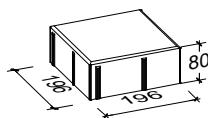

Rechteck/Quadrat

8 cm - 14

Den Anfang
macht ein guter Stein.

Verlegeart

Diagonalverband

Produkt/System

Rechteck/Quadrat mit 20er Bischofsmütze

Maßstab = 1:33

40 x 20 cm

20 x 20 cm

28,3 x 10 x 20 cm

= Stein geschnitten

= Verlegemodul

Bedarf pro m²

10,71 Steine 40 x 20 x 8 cm = 85,71%, 3,57 Steine 20 x 20 x 8 cm = 14,29%

Anfangsstein pro m

3,53 Stück Bischofsmütze

Rastermaß

40 x 20 x 8 cm, 20 x 20 x 8 cm, 28,3 x 10 x 20 cm

Besonderheit

jeweils nur lagenweise erhältlich, Kreuzfugen vermeiden

Steinmaß (in mm)

TIPP

Weitere Details zum Verlegen und Pflegen >>> www.rinn.net