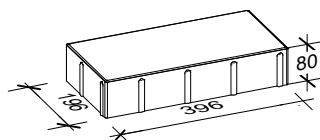

Rechteck/Quadrat

8 cm - 14

Den Anfang
macht ein guter Stein.

Verlegeart

Diagonalverband

Produkt/System

Rechteck/Quadrat mit 20er Bischofsmütze

Maßstab = 1:33

40 x 20 cm

20 x 20 cm

28,3 x 10 x 20 cm

= Stein geschnitten

= Verlegemodul

Bedarf pro m²

10,71 Steine 40 x 20 x 8 cm = 85,71%, 3,57 Steine 20 x 20 x 8 cm = 14,29%

Anfangsstein pro m

3,53 Stück Bischofsmütze

Rastermaß

40 x 20 x 8 cm, 20 x 20 x 8 cm, 28,3 x 10 x 20 cm

Besonderheit

jeweils nur lagenweise erhältlich, Kreuzfugen vermeiden

Steinmaß (in mm)

TIPP

Weitere Details zum Verlegen und Pflegen >>> www.rinn.net