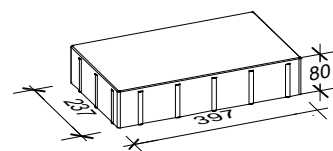

Siliton

8 cm - 02

Den Anfang
macht ein guter Stein.

Verlegeart **Reihenverband**

Produkt/System **Siliton**

Maßstab = 1:20

40 x 24 cm

24 x 16 cm

= Stein geschnitten

= Verlegemodul

Bedarf pro m² 6,25 Steine 40 x 24 x 8 cm = 60%, 10,42 Steine 24 x 16 x 8 cm = 40%

Anfangsstein pro m 2,5 Stück

Rastermaß 40 x 24 x 8 cm, 24 x 16 x 8 cm

Besonderheit jeweils nur lagenweise erhältlich, Kreuzfugen vermeiden

Steinmaß (in mm)

Weitere Details zum Verlegen und Pflegen >>> www.rinn.net

Rinn Beton- und Naturstein · Info-Hotline Heuchelheim 0800 7466800