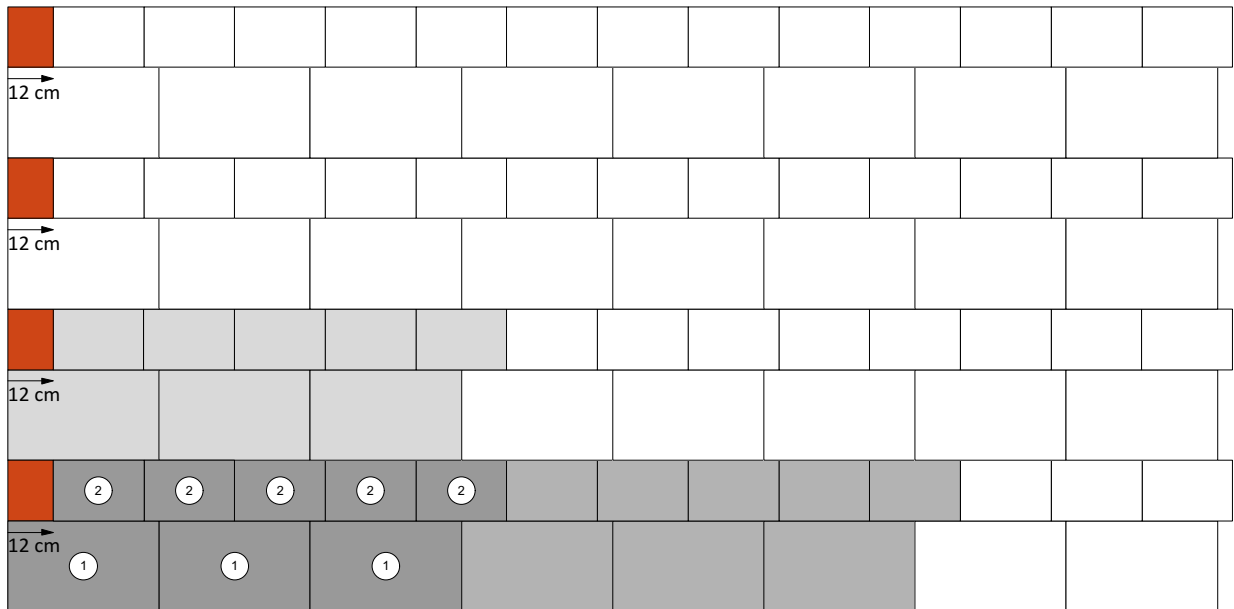

Siliton

8 cm - 02

Den Anfang
macht ein guter Stein.

Verlegeart **Reihenverband**

Produkt/System **Siliton**

Maßstab = 1:20

40 x 24 cm

24 x 16 cm

= Stein geschnitten

= Verlegemodul

Bedarf pro m² 6,25 Steine 40 x 24 x 8 cm = 60%, 10,42 Steine 24 x 16 x 8 cm = 40%

Anfangsstein pro m 2,5 Stück

Rastermaß 40 x 24 x 8 cm, 24 x 16 x 8 cm

Besonderheit jeweils nur lagenweise erhältlich, Kreuzfugen vermeiden