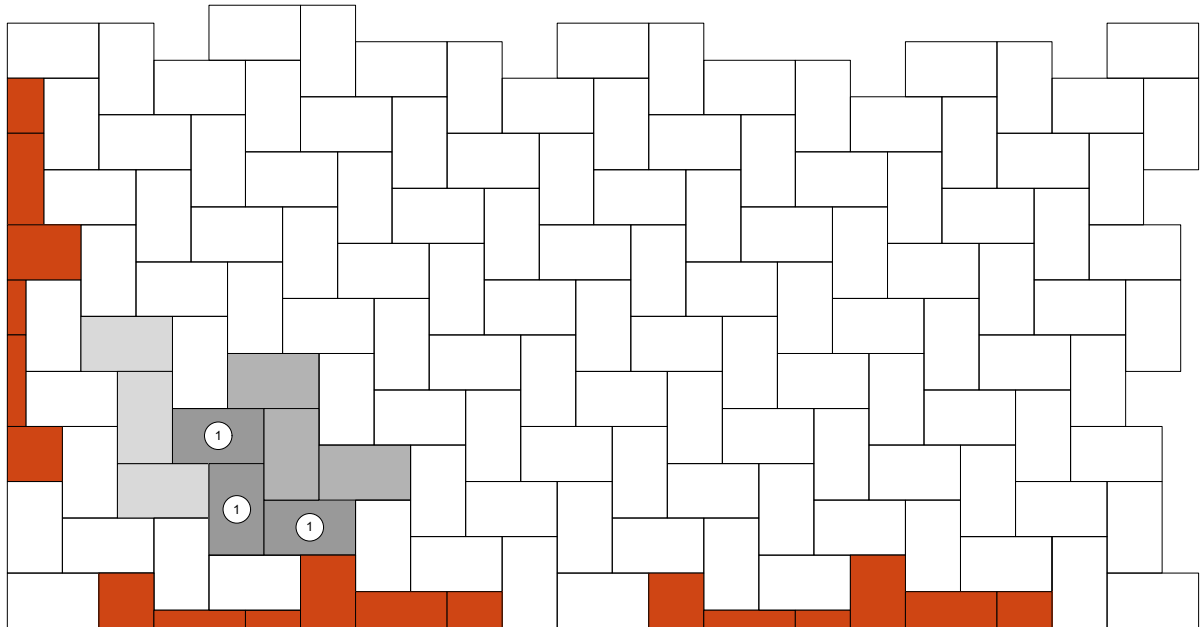

# Siliton

## 8 cm - 07

**RINN**

Den Anfang  
macht ein guter Stein.

Verlegeart **Ellbogenverband**

Produkt/System **Siliton**

Maßstab = 1:33

40 x 24 cm

 = Stein geschnitten  
 = Verlegemodul

Bedarf pro m <sup>2</sup>	10,42 Steine 40 x 24 x 8 cm
Anfangsstein pro m	---
Rastermaß	40 x 24 x 8 cm
Besonderheit	nur lagenweise erhältlich, Kreuzfugen vermeiden

Steinmaß (in mm)

TIPP

Weitere Details zum Verlegen und Pflegen >>> [www.rinn.net](http://www.rinn.net)