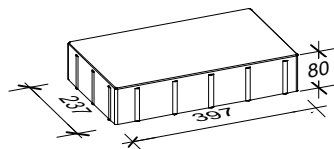

## 8 cm - 07

**RINN**

Den Anfang  
macht ein guter Stein.

Verlegeart **Ellbogenverband**

Produkt/System **Siliton**

Maßstab = 1:33

40 x 24 cm

 = Stein geschnitten  
 = Verlegemodul

Bedarf pro m <sup>2</sup>	10,42 Steine 40 x 24 x 8 cm
Anfangsstein pro m	---
Rastermaß	40 x 24 x 8 cm
Besonderheit	nur lagenweise erhältlich, Kreuzfugen vermeiden

Steinmaß (in mm)

TIPP

Weitere Details zum Verlegen und Pflegen >>> [www.rinn.net](http://www.rinn.net)