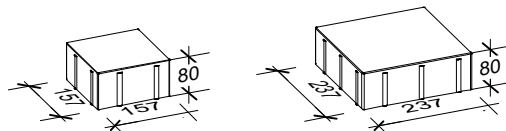

TIPP

Weitere Details zum Verlegen und Pflegen >>> www.rinn.net

Rinn Beton- und Naturstein · Info-Hotline Heuchelheim 0800 7466800