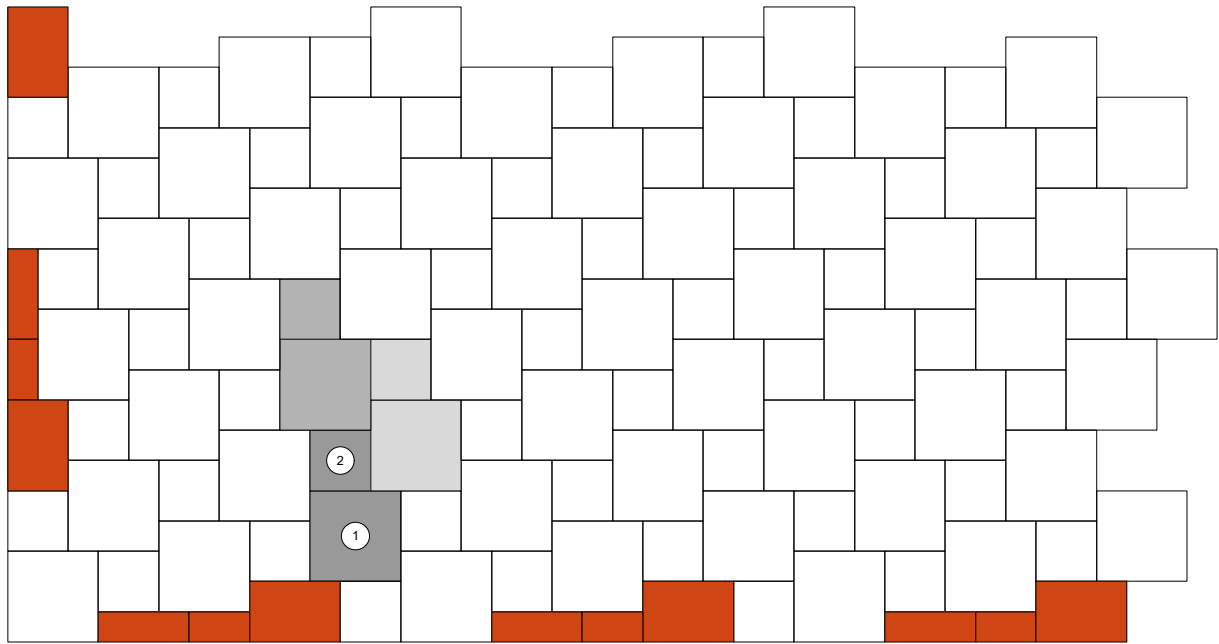

# Siliton

## 8 cm - 09

**RINN**

Den Anfang  
macht ein guter Stein.

Verlegeart **Quadratverband**

Produkt/System **Siliton**

Maßstab = 1:20

24 x 24 cm

16 x 16 cm

= Stein geschnitten

= Verlegemodul

Bedarf pro m <sup>2</sup>	12,02 Steine 24 x 24 x 8 cm = 69,23%, 12,02 Steine 16 x 16 x 8 cm = 30,77%
Anfangsstein pro m	---
Rastermaß	24 x 24 x 8 cm, 16 x 16 x 8 cm
Besonderheit	jeweils nur lagenweise erhältlich, Kreuzfugen vermeiden