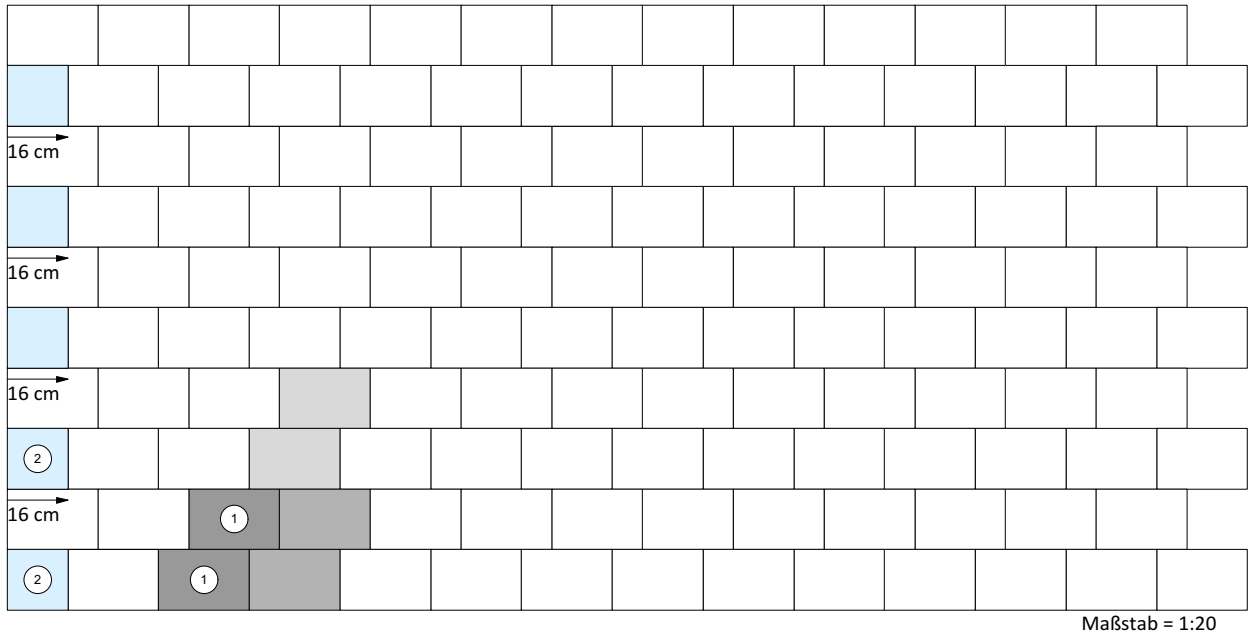

Siliton

8 cm - 11

Den Anfang
macht ein guter Stein.

Verlegeart **Drittelverband**

Produkt/System **Siliton**

Maßstab = 1:20

24 x 16 cm

16 x 16 cm

= Anfangsstein

= Verlegemodul

Bedarf pro m² 26,04 Steine 24 x 16 x 8 cm

Anfangsstein pro m 3,13 Stück

Rastermaß 24 x 16 x 8 cm, 16 x 16 x 8 cm

Besonderheit jeweils nur lagenweise erhältlich, Kreuzfugen vermeiden