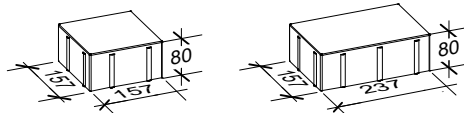

Siliton

8 cm - 11

Den Anfang
macht ein guter Stein.

Verlegeart **Drittelverband**

Produkt/System **Siliton**

Maßstab = 1:20

24 x 16 cm

16 x 16 cm

= Anfangsstein

= Verlegemodul

Bedarf pro m² 26,04 Steine 24 x 16 x 8 cm

Anfangsstein pro m 3,13 Stück

Rastermaß 24 x 16 x 8 cm, 16 x 16 x 8 cm

Besonderheit jeweils nur lagenweise erhältlich, Kreuzfugen vermeiden

Steinmaß (in mm)

Weitere Details zum Verlegen und Pflegen >>> www.rinn.net

Rinn Beton- und Naturstein · Info-Hotline Heuchelheim 0800 7466800