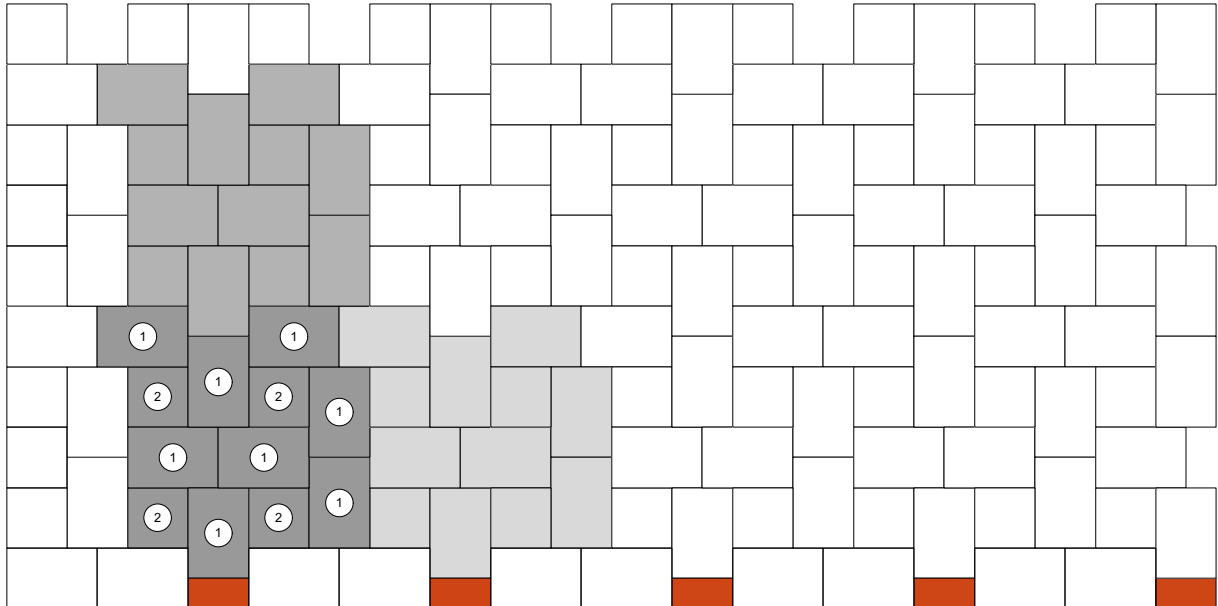

Siliton

8 cm - 14

Den Anfang
macht ein guter Stein.

Verlegeart **H - Verband**

Produkt/System **Siliton**

Maßstab = 1:20

24 x 16 cm

16 x 16 cm

= Stein geschnitten

= Verlegemodul

Bedarf pro m² 19,53 Steine 24 x 16 x 8 cm = 75%, 9,77 Steine 16 x 16 x 8 cm = 25%

Anfangsstein pro m ---

Rastermaß 24 x 16 x 8 cm, 16 x 16 x 8 cm

Besonderheit jeweils nur lagenweise erhältlich, Kreuzfugen vermeiden