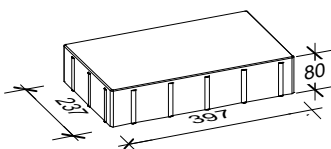

# Siliton

8 cm - 19

**RINN**

Den Anfang  
macht ein guter Stein.

Verlegeart **Reihenverband**

Produkt/System **Siliton**

Maßstab = 1:20

40 x 24 cm

Bedarf pro m<sup>2</sup> 10,42 Steine 40 x 24 x 8 cm

Anfangsstein pro m ---

Rastermaß 40 x 24 x 8 cm

Besonderheit jeweils nur lagenweise erhältlich, Kreuzfugen vermeiden

Steinmaß (in mm)

TIPP

Weitere Details zum Verlegen und Pflegen >>> [www.rinn.net](http://www.rinn.net)