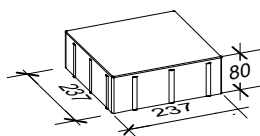

Siliton

8 cm - 31

Den Anfang
macht ein guter Stein.

Verlegeart **Reihenverband**

Produkt/System **Siliton**

Maßstab = 1:20

40 x 24 cm

24 x 24 cm

= Stein geschnitten

= Verlegemodul

Bedarf pro m² 6,52 Steine 40 x 24 x 8 cm = 62,5%, 6,52 Steine 24 x 24 x 8 cm = 37,5%

Anfangsstein pro m ---

Rastermaß 40 x 24 x 8 cm, 24 x 24 x 8 cm

Besonderheit jeweils nur lagenweise erhältlich, Kreuzfugen vermeiden

Steinmaß (in mm)

TIPP

Weitere Details zum Verlegen und Pflegen >>> www.rinn.net

Rinn Beton- und Naturstein · Info-Hotline Heuchelheim 0800 7466800