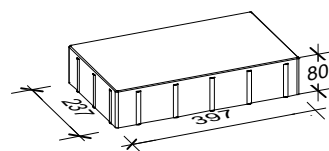

Siliton

8 cm - 31

Den Anfang
macht ein guter Stein.

Verlegeart **Reihenverband**

Produkt/System **Siliton**

Maßstab = 1:20

40 x 24 cm

24 x 24 cm

= Stein geschnitten

= Verlegemodul

Bedarf pro m² 6,52 Steine 40 x 24 x 8 cm = 62,5%, 6,52 Steine 24 x 24 x 8 cm = 37,5%

Anfangsstein pro m ---

Rastermaß 40 x 24 x 8 cm, 24 x 24 x 8 cm

Besonderheit jeweils nur lagenweise erhältlich, Kreuzfugen vermeiden

Steinmaß (in mm)

TIPP

Weitere Details zum Verlegen und Pflegen >>> www.rinn.net

Rinn Beton- und Naturstein · Info-Hotline Heuchelheim 0800 7466800