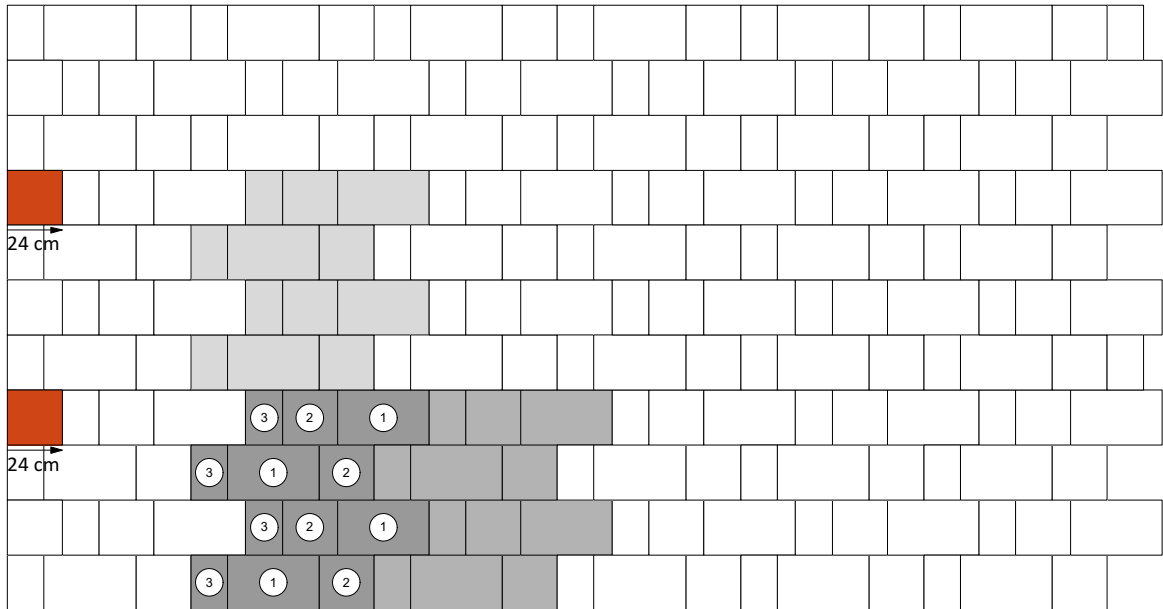

Siliton Kombiform

8 cm - 22

Den Anfang
macht ein guter Stein.

Verlegeart **Reihenverband**

Produkt/System **Siliton**

Maßstab = 1:33

Bedarf pro m ²	5,21 Steine 40 x 24 x 8 cm = 50%, 5,21 Steine 24 x 24 x 8 cm = 30%, 5,21 Steine 24 x 16 x 8 cm = 20%
Anfangsstein pro m	---
Rastermaß	40 x 24 x 8 cm, 24 x 24 x 8 cm, 24 x 16 x 8 cm
Besonderheit	1 Lage = 1 Verlegemodul, nur lagenweise erhältlich, Kreuzfugen vermeiden, Kombiform mit 3 Formaten