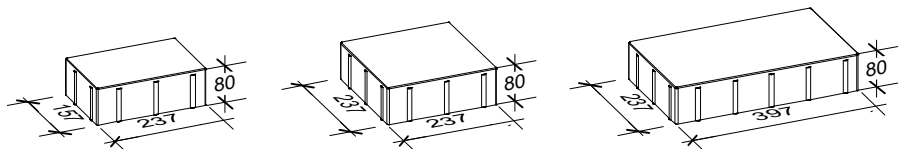

Siliton Kombiform

8 cm - 22

Den Anfang
macht ein guter Stein.

Verlegeart **Reihenverband**

Produkt/System **Siliton**

Maßstab = 1:33

Bedarf pro m ²	5,21 Steine 40 x 24 x 8 cm = 50%, 5,21 Steine 24 x 24 x 8 cm = 30%, 5,21 Steine 24 x 16 x 8 cm = 20%
Anfangsstein pro m	---
Rastermaß	40 x 24 x 8 cm, 24 x 24 x 8 cm, 24 x 16 x 8 cm
Besonderheit	1 Lage = 1 Verlegemodul, nur lagenweise erhältlich, Kreuzfugen vermeiden, Kombiform mit 3 Formaten

Steinmaß (in mm)

TIPP

Weitere Details zum Verlegen und Pflegen >>> www.rinn.net

Rinn Beton- und Naturstein · Info-Hotline Heuchelheim 0800 7466800