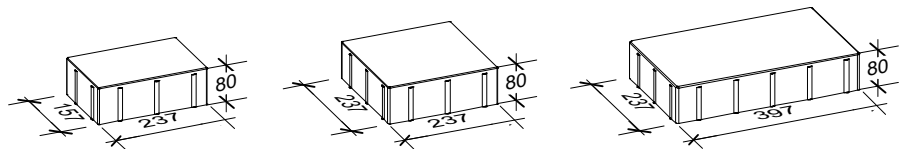

Siliton Kombiform

8 cm - 23

Den Anfang
macht ein guter Stein.

Verlegeart **Reihenverband**

Produkt/System **Siliton**

Maßstab = 1:33

Bedarf pro m ²	5,21 Steine 40 x 24 x 8 cm = 50%, 5,21 Steine 24 x 24 x 8 cm = 30%, 5,21 Steine 24 x 16 x 8 cm = 20%
Anfangsstein pro m	---
Rastermaß	40 x 24 x 8 cm, 24 x 24 x 8 cm, 24 x 16 x 8 cm
Besonderheit	nur lagenweise erhältlich, Kreuzfugen vermeiden, Kombiform mit 3 Formaten

Steinmaß (in mm)

TIPP

Weitere Details zum Verlegen und Pflegen >>> www.rinn.net

Rinn Beton- und Naturstein · Info-Hotline Heuchelheim 0800 7466800