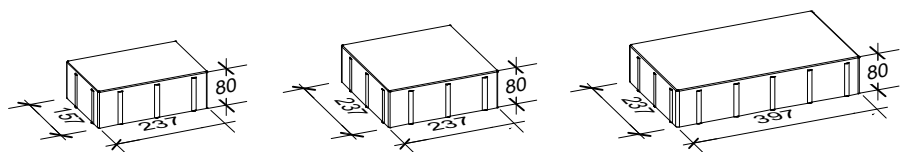

Siliton Kombiform

8 cm - 24

Den Anfang
macht ein guter Stein.

Verlegeart **wilder Verband**

Produkt/System **Siliton**

Bedarf pro m ²	5,21 Steine 40 x 24 x 8 cm = 50%, 5,21 Steine 24 x 24 x 8 cm = 30%, 5,21 Steine 24 x 16 x 8 cm = 20%
Anfangsstein pro m	---
Rastermaß	40 x 24 x 8 cm, 24 x 24 x 8 cm, 24 x 16 x 8 cm
Besonderheit	1 Lage = 2 Verlegemodule, nur lagenweise erhältlich, Kreuzfugen vermeiden, Kombiform mit 3 Formaten

Steinmaß (in mm)

TIPP

Weitere Details zum Verlegen und Pflegen >>> www.rinn.net

Rinn Beton- und Naturstein · Info-Hotline Heuchelheim 0800 7466800