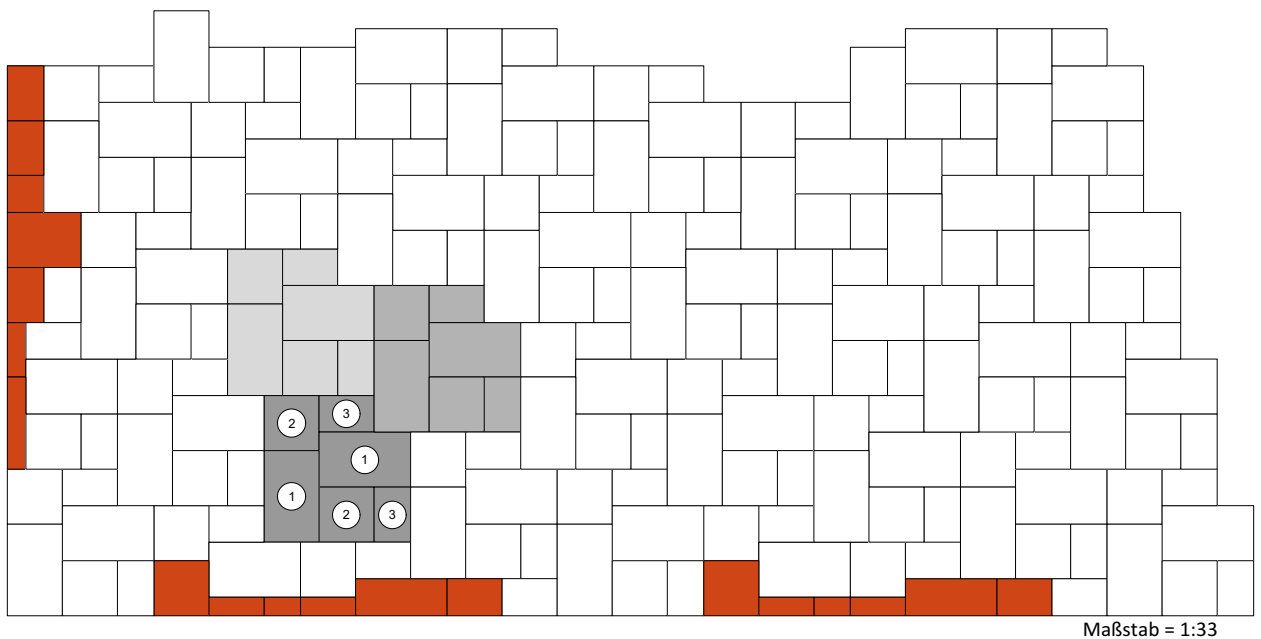

Siliton Kombiform

8 cm - 24

Den Anfang
macht ein guter Stein.

Verlegeart **wilder Verband**

Produkt/System **Siliton**

Bedarf pro m ²	5,21 Steine 40 x 24 x 8 cm = 50%, 5,21 Steine 24 x 24 x 8 cm = 30%, 5,21 Steine 24 x 16 x 8 cm = 20%
Anfangsstein pro m	---
Rastermaß	40 x 24 x 8 cm, 24 x 24 x 8 cm, 24 x 16 x 8 cm
Besonderheit	1 Lage = 2 Verlegemodule, nur lagenweise erhältlich, Kreuzfugen vermeiden, Kombiform mit 3 Formaten