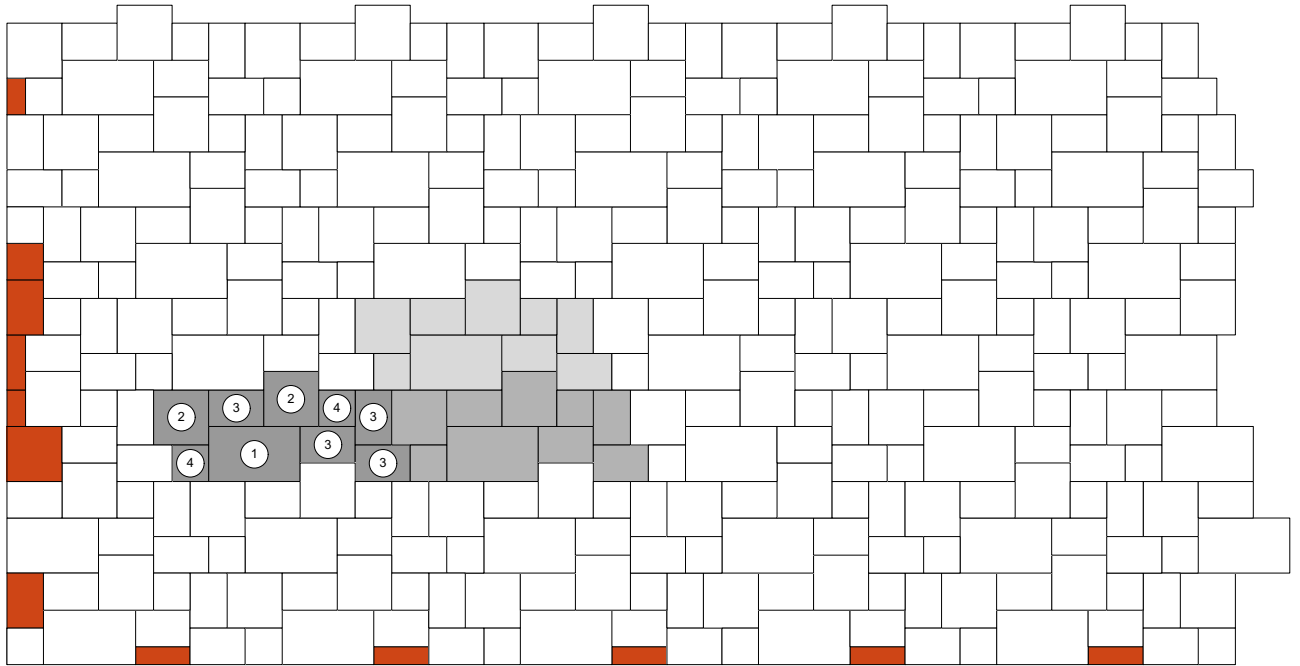

Siliton Kombiform

8 cm - 27

Den Anfang
macht ein guter Stein.

Verlegeart **wilder Verband**

Produkt/System **Siliton**

Maßstab = 1:33

40 x 24 cm

24 x 24 cm

24 x 16 cm

16 x 16 cm

= Stein geschnitten

= Verlegemodul

Bedarf pro m²

2,4 Steine 40 x 24 x 8 cm = 23,08%, 4,81 Steine 24 x 24 x 8 cm = 27,69%,
9,62 Steine 24 x 16 x 8 cm = 36,92%, 4,81 Steine 16 x 16 x 8 cm = 12,31%

Anfangsstein pro m

Rastermaß

40 x 24 x 8 cm, 24 x 24 x 8 cm, 24 x 16 x 8 cm, 16 x 16 x 8 cm

Besonderheit

1 Lage= 2 Verlegemodule, nur lagenweise erhältlich, Kreuzfugen vermeiden,
Kombiform mit 4 Formaten

Steinmaß (in mm)