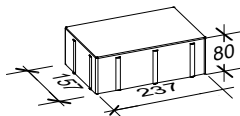

24 x 16 cm

16 x 16 cm

= Stein geschnitten

= Verlegemodul

Bedarf pro m²

2,4 Steine 40 x 24 x 8 cm = 23,08%, 4,81 Steine 24 x 24 x 8 cm = 27,69%,
9,62 Steine 24 x 16 x 8 cm = 36,92%, 4,81 Steine 16 x 16 x 8 cm = 12,31%

Anfangsstein pro m

Rastermaß

40 x 24 x 8 cm, 24 x 24 x 8 cm, 24 x 16 x 8 cm, 16 x 16 x 8 cm

Besonderheit

1 Lage= 2 Verlegemodule, nur lagenweise erhältlich, Kreuzfugen vermeiden,
Kombiform mit 4 Formaten

Steinmaß (in mm)