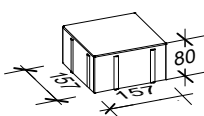

Siliton Kombiform

8 cm - 27

Den Anfang
macht ein guter Stein.

Verlegeart **wilder Verband**

Produkt/System **Siliton**

Maßstab = 1:33

40 x 24 cm

24 x 24 cm

24 x 16 cm

16 x 16 cm

= Stein geschnitten

= Verlegemodul

Bedarf pro m²

2,4 Steine 40 x 24 x 8 cm = 23,08%, 4,81 Steine 24 x 24 x 8 cm = 27,69%,
9,62 Steine 24 x 16 x 8 cm = 36,92%, 4,81 Steine 16 x 16 x 8 cm = 12,31%

Anfangsstein pro m

Rastermaß

40 x 24 x 8 cm, 24 x 24 x 8 cm, 24 x 16 x 8 cm, 16 x 16 x 8 cm

Besonderheit

1 Lage= 2 Verlegemodule, nur lagenweise erhältlich, Kreuzfugen vermeiden,
Kombiform mit 4 Formaten

Steinmaß (in mm)