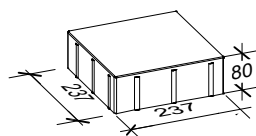

Siliton Kombiform

8 cm - 27

Den Anfang
macht ein guter Stein.

Verlegeart **wilder Verband**

Produkt/System **Siliton**

Maßstab = 1:33

40 x 24 cm

24 x 24 cm

24 x 16 cm

16 x 16 cm

= Stein geschnitten

= Verlegemodul

Bedarf pro m²

2,4 Steine 40 x 24 x 8 cm = 23,08%, 4,81 Steine 24 x 24 x 8 cm = 27,69%,
9,62 Steine 24 x 16 x 8 cm = 36,92%, 4,81 Steine 16 x 16 x 8 cm = 12,31%

Anfangsstein pro m

Rastermaß

40 x 24 x 8 cm, 24 x 24 x 8 cm, 24 x 16 x 8 cm, 16 x 16 x 8 cm

Besonderheit

1 Lage= 2 Verlegemodule, nur lagenweise erhältlich, Kreuzfugen vermeiden,
Kombiform mit 4 Formaten

Steinmaß (in mm)