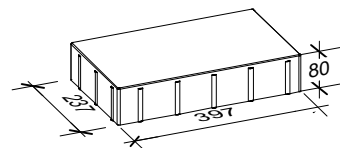

Siliton Kombiform

8 cm - 27

Den Anfang
macht ein guter Stein.

Verlegeart **wilder Verband**

Produkt/System **Siliton**

Maßstab = 1:33

40 x 24 cm

24 x 24 cm

24 x 16 cm

16 x 16 cm

= Stein geschnitten

= Verlegemodul

Bedarf pro m²

2,4 Steine 40 x 24 x 8 cm = 23,08%, 4,81 Steine 24 x 24 x 8 cm = 27,69%,
9,62 Steine 24 x 16 x 8 cm = 36,92%, 4,81 Steine 16 x 16 x 8 cm = 12,31%

Anfangsstein pro m

Rastermaß

40 x 24 x 8 cm, 24 x 24 x 8 cm, 24 x 16 x 8 cm, 16 x 16 x 8 cm

Besonderheit

1 Lage= 2 Verlegemodule, nur lagenweise erhältlich, Kreuzfugen vermeiden,
Kombiform mit 4 Formaten

Steinmaß (in mm)