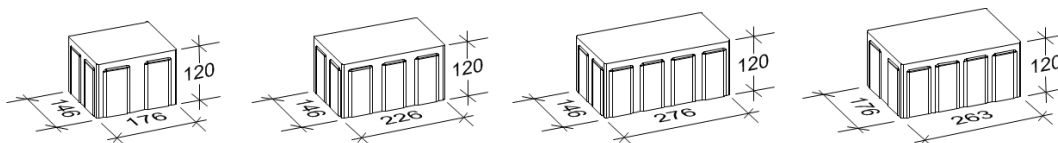

TIPP

Weitere Details zum Verlegen und Pflegen >>> www.rinn.net

Rinn Beton- und Naturstein · Info-Hotline Heuchelheim 0800 7466800