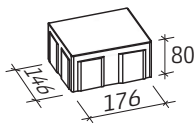

Valeo

Verlegemuster für Wege

Den Anfang macht ein guter Stein.

Verlegeart: Läuferverband

- Lässt sich jeweils um weiteres 110 cm Raster erweitern.
- Kann durch Einfassungselemente eine Verbreiterung erfahren (einseitig oder zweiseitig).

Steinmaß in mm