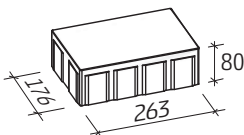

Valeo

Verlegemuster für Wege

Den Anfang macht ein guter Stein.

Verlegeart: Läuferverband

- Lässt sich jeweils um weiteres 110 cm Raster erweitern.
- Kann durch Einfassungselemente eine Verbreiterung erfahren (einseitig oder zweiseitig).

Steinmaß in mm