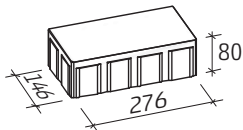

Valeo

Verlegemuster für Wege

Den Anfang macht ein guter Stein.

Verlegeart: Läuferverband

- Lässt sich jeweils um weiteres 110 cm Raster erweitern.
- Kann durch Einfassungselemente eine Verbreiterung erfahren (einseitig oder zweiseitig).

Steinmaß in mm