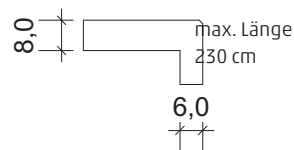

Winkelstufen

Mehr Info auf rinn.net/1/stufen

- › Farben/Formate ab Lager
- › Beispiele und Referenzen
- › LV-Texte

- › Norm: DIN V 18500
- › Abmessungen
 - max. Länge 230 cm bei Dicke $d = 8$ cm freitragend
 - max. Länge 230 cm mit Imprägnierung
 - max. Länge 125 cm bei Dicke $d = 5$ cm nicht freitragend
 - max. Länge 125 cm mit Beschichtung RSF 5
 - max. Breite 40 cm
 - max. Höhe 20 cm
- › Kanten gefast 3/3 mm
- › Mit maßgenauer Steigungshöhe +/- 1 mm
- › Auch mit geschlossenem Kopf möglich
- › Auch im Radius herstellbar
- › Zulagen und Einbauteile siehe Seite 160
- › Optional mit Oberflächenschutz 

Mögliche Querschnitte

Maßanfertigung
in freier Gestaltung

nube Farbwelt

Winkelstufen
verfügbar in:

- nube s-stahlsandgestrahlt
- nube pf3-plan/feingestrahlt
- nube pf5 · plan/feingestrahlt

Mögliche, weitere Ausführungen: