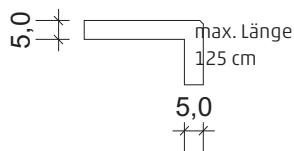

Winkelstufen

Mehr Info auf rinn.net/1/stufen

- › Farben/Formate ab Lager
- › Beispiele und Referenzen
- › LV-Texte

- › Norm: DIN V 18500
- › Abmessungen
 - max. Länge 230 cm bei Dicke $d = 8$ cm freitragend
 - max. Länge 230 cm mit Imprägnierung
 - max. Länge 125 cm bei Dicke $d = 5$ cm nicht freitragend
 - max. Länge 125 cm mit Beschichtung RSF 5
 - max. Breite 40 cm
 - max. Höhe 20 cm
- › Kanten gefast 3/3 mm
- › Mit maßgenauer Steigungshöhe +/- 1 mm
- › Auch mit geschlossenem Kopf möglich
- › Auch im Radius herstellbar
- › Zulagen und Einbauteile siehe Seite 160
- › Optional mit Oberflächenschutz 

Mögliche Querschnitte

Maßanfertigung
in freier Gestaltung

nube Farbwelt

Winkelstufen
verfügbar in:

- nube s-stahlsandgestrahlt
- nube pf3-plan/feingestrahlt
- nube pf5 · plan/feingestrahlt

Mögliche, weitere Ausführungen: